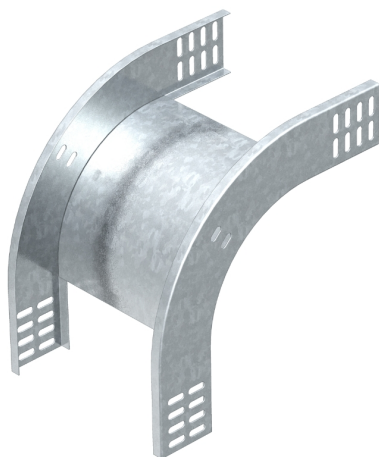

Вертикальная угловая секция 90° нисходящая

Артикул: 7007051
Тип: RBV 605 F FS

Вертикальная угловая секция 90° в ниспадающем исполнении для всех типов кабельных лотков с высотой боковой стенки 60 мм.

Тип	Ширина, мм	Упаковка, шт.	Вес, кг/100 шт.	Арт. №
RBV 605 F FS	50	1	49,000	7007051
RBV 610 F FS	100	1	61,000	7007055
RBV 615 F FS	150	1	73,000	7007059
RBV 620 F FS	200	1	84,000	7007063
RBV 630 F FS	300	1	107,000	7007067
RBV 640 F FS	400	1	130,000	7007071
RBV 650 F FS	500	1	153,000	7007075
RBV 660 F FS	600	1	176,000	7007079
RBV 605 F FT	50	1	53,000	7007052
RBV 610 F FT	100	1	66,000	7007056
RBV 615 F FT	150	1	80,000	7007060
RBV 620 F FT	200	1	92,000	7007064
RBV 630 F FT	300	1	116,000	7007068
RBV 640 F FT	400	1	142,000	7007072
RBV 645 F FT	450	1	155,000	7007074
RBV 650 F FT	500	1	167,000	7007076
RBV 660 F FT	600	1	192,000	7007080
RBV 675 F FT	750	1	230,000	7007085
RBV 690 F FT	900	1	267,000	7007086