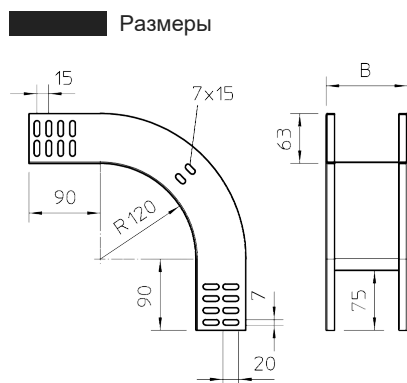

Вертикальная угловая секция 90° нисходящая

Артикул: 7007051
Тип: RBV 605 F FS

Вертикальная угловая секция 90° в ниспадающем исполнении для всех типов кабельных лотков с высотой боковой стенки 60 мм.

Тип	Ширина, мм	Упаковка, шт.	Вес, кг/100 шт.	Арт. №
RBV 605 F FS	50	1	49,000	7007051
RBV 610 F FS	100	1	61,000	7007055
RBV 615 F FS	150	1	73,000	7007059
RBV 620 F FS	200	1	84,000	7007063
RBV 630 F FS	300	1	107,000	7007067
RBV 640 F FS	400	1	130,000	7007071
RBV 650 F FS	500	1	153,000	7007075
RBV 660 F FS	600	1	176,000	7007079
RBV 605 F FT	50	1	53,000	7007052
RBV 610 F FT	100	1	66,000	7007056
RBV 615 F FT	150	1	80,000	7007060
RBV 620 F FT	200	1	92,000	7007064
RBV 630 F FT	300	1	116,000	7007068
RBV 640 F FT	400	1	142,000	7007072
RBV 645 F FT	450	1	155,000	7007074
RBV 650 F FT	500	1	167,000	7007076
RBV 660 F FT	600	1	192,000	7007080
RBV 675 F FT	750	1	230,000	7007085
RBV 690 F FT	900	1	267,000	7007086