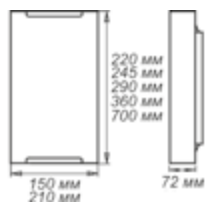

1.1.1. ДЕКОРАТИВНЫЕ С ТОНКИМ СТЕКЛОМ

Серия «Ассоль»

золото

хром

| Размер, мм  |                | Клипса тип/цвет |             |
|-------------|----------------|-----------------|-------------|
|             |                | золото          | хром        |
| Ф 250 h 72  | 1*E27, max 60w | 1005204137      | 1005204136  |
| Ф 300 h 82  | 1*E27, max 60w | 1005204197      | 1005204107  |
| Ф 300 h 82  | 2*E27, max 60w | 1005204198      | 1005204108  |
| Ф 400 h 112 | 2*E27, max 60w | 1005204199*     | 1005204109* |
| Ф 400 h 112 | 3*E27, max 60w | 1005204200*     | 1005204110* |
| Ф 500 h 135 | 3*E27, max 60w | 1005204201*     | 1005204111* |

\* позиция под заказ, требуется уточнение минимальной партии заказа.

| Размер, мм |                | Клипса тип/цвет |            |
|------------|----------------|-----------------|------------|
|            |                | золото          | хром       |
| 300*156*82 | 1*E27, max 60w | 1005204196      | 1005204106 |

| Размер, мм |                | Крепеж           |               |
|------------|----------------|------------------|---------------|
|            |                | проволочный хром | планка металл |
| 300*300    | 1*E27, max 60w | 1005205600       | 1005205704    |
| 150*220    | 1*E27, max 60w | 1005205540       | 1005205687    |
| 150*360    | 2*E27, max 60w | 1005205542       | -             |
| 150*700    | 4*E27, max 60w | 1005205576       | -             |
| 210*290    | 1*E27, max 60w | 1005205544       | -             |