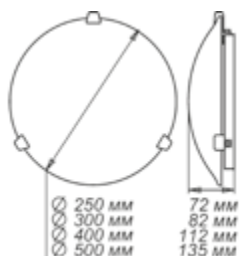

1.1.1. ДЕКОРАТИВНЫЕ С ТОНКИМ СТЕКЛОМ

Серия «Ассоль»

золото

хром

| Размер, мм  |                | Клипса тип/цвет |             |
|-------------|----------------|-----------------|-------------|
|             |                | золото          | хром        |
| Ф 250 h 72  | 1*E27, max 60w | 1005204137      | 1005204136  |
| Ф 300 h 82  | 1*E27, max 60w | 1005204197      | 1005204107  |
| Ф 300 h 82  | 2*E27, max 60w | 1005204198      | 1005204108  |
| Ф 400 h 112 | 2*E27, max 60w | 1005204199*     | 1005204109* |
| Ф 400 h 112 | 3*E27, max 60w | 1005204200*     | 1005204110* |
| Ф 500 h 135 | 3*E27, max 60w | 1005204201*     | 1005204111* |

\* позиция под заказ, требуется уточнение минимальной партии заказа.

| Размер, мм |                | Клипса тип/цвет |            |
|------------|----------------|-----------------|------------|
|            |                | золото          | хром       |
| 300*156*82 | 1*E27, max 60w | 1005204196      | 1005204106 |

| Размер, мм |                | Крепеж           |               |
|------------|----------------|------------------|---------------|
|            |                | проволочный хром | планка металл |
| 300*300    | 1*E27, max 60w | 1005205600       | 1005205704    |
| 150*220    | 1*E27, max 60w | 1005205540       | 1005205687    |
| 150*360    | 2*E27, max 60w | 1005205542       | -             |
| 150*700    | 4*E27, max 60w | 1005205576       | -             |
| 210*290    | 1*E27, max 60w | 1005205544       | -             |