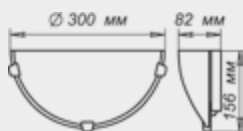

1.1.1. ДЕКОРАТИВНЫЕ С ТОНКИМ СТЕКЛОМ

Серия «Ассоль»

золото

хром

| Размер, мм  |                | Клипса тип/цвет |             |
|-------------|----------------|-----------------|-------------|
|             |                | золото          | хром        |
| Ф 250 h 72  | 1*E27, max 60w | 1005204137      | 1005204136  |
| Ф 300 h 82  | 1*E27, max 60w | 1005204197      | 1005204107  |
| Ф 300 h 82  | 2*E27, max 60w | 1005204198      | 1005204108  |
| Ф 400 h 112 | 2*E27, max 60w | 1005204199*     | 1005204109* |
| Ф 400 h 112 | 3*E27, max 60w | 1005204200*     | 1005204110* |
| Ф 500 h 135 | 3*E27, max 60w | 1005204201*     | 1005204111* |

\* позиция под заказ, требуется уточнение минимальной партии заказа.

| Размер, мм |                | Клипса тип/цвет |            |
|------------|----------------|-----------------|------------|
|            |                | золото          | хром       |
| 300*156*82 | 1*E27, max 60w | 1005204196      | 1005204106 |

| Размер, мм |                | Крепеж           |               |
|------------|----------------|------------------|---------------|
|            |                | проволочный хром | планка металл |
| 300*300    | 1*E27, max 60w | 1005205600       | 1005205704    |
| 150*220    | 1*E27, max 60w | 1005205540       | 1005205687    |
| 150*360    | 2*E27, max 60w | 1005205542       | -             |
| 150*700    | 4*E27, max 60w | 1005205576       | -             |
| 210*290    | 1*E27, max 60w | 1005205544       | -             |