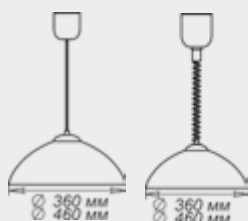

1.1.1. ДЕКОРАТИВНЫЕ С ТОНКИМ СТЕКЛОМ

Серия «Ассоль»

золото

хром

| Размер, мм  |                | Клипса тип/цвет |             |
|-------------|----------------|-----------------|-------------|
|             |                | золото          | хром        |
| Ф 250 h 72  | 1*E27, max 60w | 1005204137      | 1005204136  |
| Ф 300 h 82  | 1*E27, max 60w | 1005204197      | 1005204107  |
| Ф 300 h 82  | 2*E27, max 60w | 1005204198      | 1005204108  |
| Ф 400 h 112 | 2*E27, max 60w | 1005204199*     | 1005204109* |
| Ф 400 h 112 | 3*E27, max 60w | 1005204200*     | 1005204110* |
| Ф 500 h 135 | 3*E27, max 60w | 1005204201*     | 1005204111* |

\* позиция под заказ, требуется уточнение минимальной партии заказа.

| Размер, мм |                | Клипса тип/цвет |            |
|------------|----------------|-----------------|------------|
|            |                | золото          | хром       |
| 300*156*82 | 1*E27, max 60w | 1005204196      | 1005204106 |

| Размер, мм |                | Крепеж           |               |
|------------|----------------|------------------|---------------|
|            |                | проволочный хром | планка металл |
| 300*300    | 1*E27, max 60w | 1005205600       | 1005205704    |
| 150*220    | 1*E27, max 60w | 1005205540       | 1005205687    |
| 150*360    | 2*E27, max 60w | 1005205542       | -             |
| 150*700    | 4*E27, max 60w | 1005205576       | -             |
| 210*290    | 1*E27, max 60w | 1005205544       | -             |