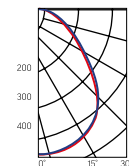

## A470

1495×180×50 mm

Размер светильника: 1495x180x50 mm  
Размер упаковки светильника:  
1500x190x60 mm  
PF ≥0,95

Артикул	Мощность	Цветовая температура	Световой поток
V1-A0-00463-01000-4004040	40W	4000K	5 100 lm
V1-A0-00463-01000-4008040	80W	4000K	10 600 lm

Рассеиватель  
(комплектуется отдельно)

Артикул	Тип	Размер рассеивателя
V2-A0-PR00-00.2.0112.25	Призма стандарт	1490x175 мм
V2-A0-OP00-03.2.0112.15	Опал	1490x175 мм
V2-A0-PS00-00.2.0112.20	Пин спот	1490x175 мм
V2-A0-CI00-00.2.0112.20	Колотый лед	1490x175 мм
V2-A0-MP00-02.2.0112.20	Микропризма	1490x175 мм