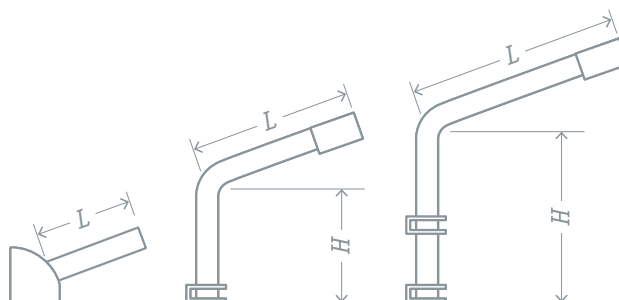

Кронштейны Navigator серии NSB предназначены для монтажа уличных светильников типа РКУ, ЖКУ, ДКУ.

- Материал – сталь толщиной 2 мм
- Белая порошковая краска (цвет RAL 9016)
- Стальные хомуты Ø12 мм
- Оцинкованные болты и гайки

Код продукта	Тип монтажа	Количество хомутов	Угол наклона	Посадочный диаметр, мм	Максимальная нагрузка, кг	Высота Н, м	Вылет L, м	Масса, кг	Кол-во штук в коробке	Штрихкод
NSB-01-0-350	приставной на плоскую поверхность	–	регулируемый	48	25	–	0.35	1	12	4650074 61402 1
NSB-02-300-350	приставной на опору	1	15°	48	25	0.3	0.35	2.7	6	4650074 61403 8
NSB-02-350-500	приставной на опору	2	15°	48	25	0.35	0.5	4	4	4650074 61404 5