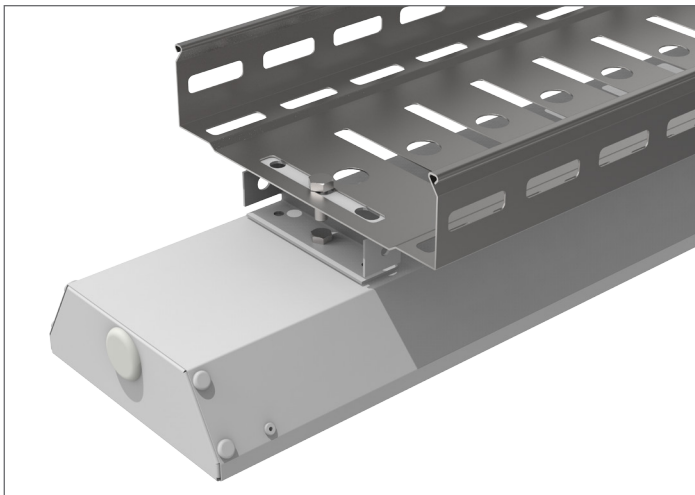

SUPERMARKET

Обновление серии

ЧТО НОВОГО:

- ▶ Рассеиватель теперь в комплекте;
- ▶ КЦТ 6500К;
- ▶ Светоотдача с рассеивателем опал до 115 лм/Вт, с рассеивателем призма - до 135 лм/Вт

Светильник серии Supermarket подходит для освещения всех видов торговых пространств, имеет высокую эффективность светового потока, легко собирается в линию и различные световые конструкции типа L, T, X.

ОСНОВНЫЕ ОСОБЕННОСТИ:

- ▶ Трехфазная проводка внутри светильника;
- ▶ Легкий доступ к драйверу без демонтажа светильника;
- ▶ Монтаж на подвесах или накладной.

Ассортиментная матрица продукции

Размер	Монтаж	Мощность	КЦТ, К	Рассеиватель	Индекс цвето-передачи	Цвет корпуса	Модификации
 1500×145×50 мм	подвесной/ накладной	35 Вт/ 70 Вт	 3000К  4000К  5000К  6500К	 ПРИЗМА СТАНДАРТ  ОПАЛ	CRI82	белый, а также любой цвет по шкале RAL	  *  **

Аксессуары

- ▶ V4-R0-00.0006.SU0-0001.
Комплект для подвеса для светильников серии Supermarket (2 шт в комплекте)

- ▶ V4-R0-00.0007.SU0-0001.
Крышка Supermarket торцевая к-кт: 2 шт

- ▶ Коннектор подключения к сети

Соединители для светильника Supermarket

- ▶ V4-R0-00.0009.SU0-0001.
Пластина соединительная с набором креплений для светильников серии Supermarket (2 шт в комплекте).

- ▶ V4-R0-00.0010.SU0-0001.
Соединитель L-образный с набором креплений для светильников серии Supermarket.