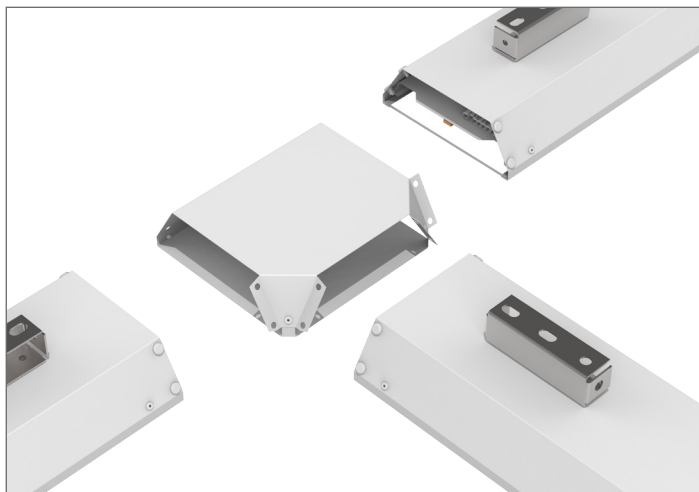

SUPERMARKET

Обновление серии

ЧТО НОВОГО:

- ▶ Рассеиватель теперь в комплекте;
- ▶ КЦТ 6500К;
- ▶ Светоотдача с рассеивателем опал до 115 лм/Вт, с рассеивателем призма - до 135 лм/Вт

Светильник серии Supermarket подходит для освещения всех видов торговых пространств, имеет высокую эффективность светового потока, легко собирается в линию и различные световые конструкции типа L, T, X.

Артикул	Наименование
V4-R0-00.0043.SU0-0000	Коннектор Supermarket подключение к сети (стандарт) провод 300 мм
V4-R0-00.0044.SU0-0000	Коннектор Supermarket подключение к сети (DALI) провод 300 мм
V4-R0-00.0045.SU0-0000	Коннектор Supermarket подключение к сети (EM) провод 300 мм

Соединители для светильника Supermarket

- ▶ V4-R0-00.0009.SU0-0001.
Пластина соединительная с набором креплений для светильников серии Supermarket (2 шт в комплекте).

- ▶ V4-R0-00.0010.SU0-0001.
Соединитель L-образный с набором креплений для светильников серии Supermarket.