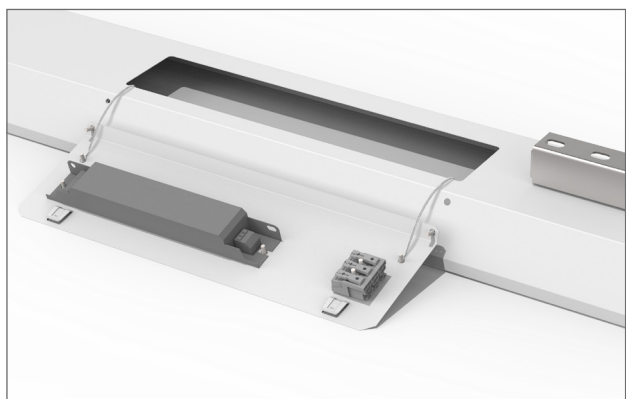

SUPERMARKET

Обновление серии

ЧТО НОВОГО:

- ▶ Рассеиватель теперь в комплекте;
- ▶ КЦТ 6500К;
- ▶ Светоотдача с рассеивателем опал до 115 лм/Вт, с рассеивателем призма - до 135 лм/Вт

Светильник серии Supermarket подходит для освещения всех видов торговых пространств, имеет высокую эффективность светового потока, легко собирается в линию и различные световые конструкции типа L, T, X.

ОСНОВНЫЕ ОСОБЕННОСТИ:

- ▶ Трехфазная проводка внутри светильника;
- ▶ Легкий доступ к драйверу без демонтажа светильника;
- ▶ Монтаж на подвесах или накладной.

Ассортиментная матрица продукции

Размер	Монтаж	Мощность	КЦТ, К	Рассеиватель	Индекс цвето-передачи	Цвет корпуса	Модификации
 1500×145×50 мм	подвесной/ накладной	35 Вт/ 70 Вт	 3000К  4000К  5000К  6500К	 ПРИЗМА СТАНДАРТ  ОПАЛ	CRI82	белый, а также любой цвет по шкале RAL	  *  **

Аксессуары

- ▶ V4-R0-00.0006.SU0-0001.
Комплект для подвеса для светильников серии Supermarket (2 шт в комплекте)

- ▶ V4-R0-00.0007.SU0-0001.
Крышка Supermarket торцевая к-кт: 2 шт

- ▶ Коннектор подключения к сети

Соединители для светильника Supermarket

- ▶ V4-R0-00.0009.SU0-0001.
Пластина соединительная с набором креплений для светильников серии Supermarket (2 шт в комплекте).

- ▶ V4-R0-00.0010.SU0-0001.
Соединитель L-образный с набором креплений для светильников серии Supermarket.