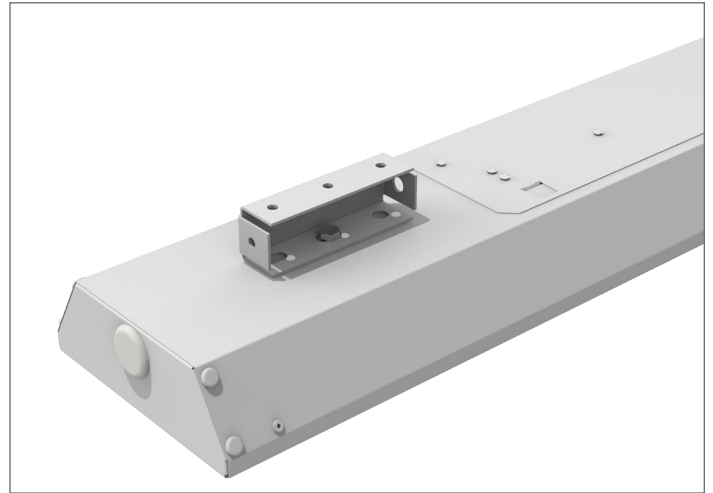

SUPERMARKET

Обновление серии

ЧТО НОВОГО:

- ▶ Рассеиватель теперь в комплекте;
- ▶ КЦТ 6500К;
- ▶ Светоотдача с рассеивателем опал до 115 лм/Вт, с рассеивателем призма - до 135 лм/Вт

Светильник серии Supermarket подходит для освещения всех видов торговых пространств, имеет высокую эффективность светового потока, легко собирается в линию и различные световые конструкции типа L, T, X.

ОСНОВНЫЕ ОСОБЕННОСТИ:

- ▶ Трехфазная проводка внутри светильника;
- ▶ Легкий доступ к драйверу без демонтажа светильника;
- ▶ Монтаж на подвесах или накладной.

Ассортиментная матрица продукции

Размер	Монтаж	Мощность	КЦТ, К	Рассеиватель	Индекс цвето-передачи	Цвет корпуса	Модификации
 1500×145×50 мм	подвесной/ накладной	35 Вт/ 70 Вт	 3000К  4000К  5000К  6500К	 ПРИЗМА СТАНДАРТ  ОПАЛ	CRI82	белый, а также любой цвет по шкале RAL	  *  **

Аксессуары

- ▶ V4-R0-00.0006.SU0-0001.
Комплект для подвеса для светильников серии Supermarket (2 шт в комплекте)

- ▶ V4-R0-00.0007.SU0-0001.
Крышка Supermarket торцевая к-кт: 2 шт

- ▶ Коннектор подключения к сети

Соединители для светильника Supermarket

- ▶ V4-R0-00.0009.SU0-0001.
Пластина соединительная с набором креплений для светильников серии Supermarket (2 шт в комплекте).

- ▶ V4-R0-00.0010.SU0-0001.
Соединитель L-образный с набором креплений для светильников серии Supermarket.