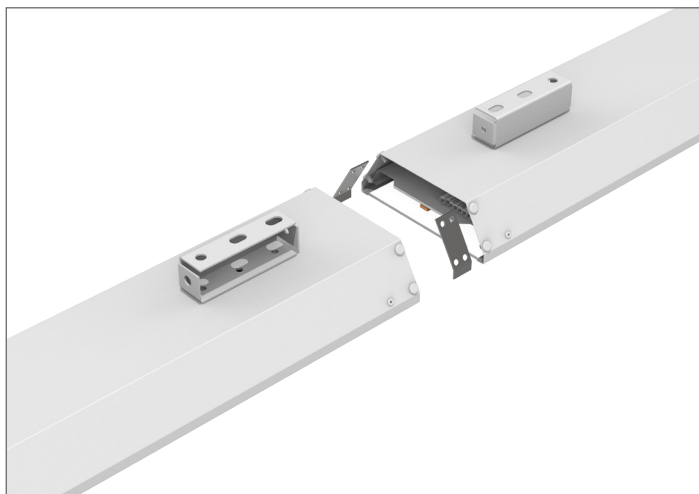

SUPERMARKET

Обновление серии

ЧТО НОВОГО:

- ▶ Рассеиватель теперь в комплекте;
- ▶ КЦТ 6500К;
- ▶ Светоотдача с рассеивателем опал до 115 лм/Вт, с рассеивателем призма - до 135 лм/Вт

Светильник серии Supermarket подходит для освещения всех видов торговых пространств, имеет высокую эффективность светового потока, легко собирается в линию и различные световые конструкции типа L, T, X.

Аксессуары

- ▶ V4-R0-00.0006.SU0-0001.
Комплект для подвеса для светильников серии Supermarket (2 шт в комплекте)

- ▶ V4-R0-00.0007.SU0-0001.
Крышка Supermarket торцевая к-кт: 2 шт

- ▶ Коннектор подключения к сети

Артикул	Наименование
V4-R0-00.0043.SU0-0000	Коннектор Supermarket подключение к сети (стандарт) провод 300 мм
V4-R0-00.0044.SU0-0000	Коннектор Supermarket подключение к сети (DALI) провод 300 мм
V4-R0-00.0045.SU0-0000	Коннектор Supermarket подключение к сети (EM) провод 300 мм

Соединители для светильника Supermarket

- ▶ V4-R0-00.0009.SU0-0001.
Пластина соединительная с набором креплений для светильников серии Supermarket (2 шт в комплекте).

- ▶ V4-R0-00.0010.SU0-0001.
Соединитель L-образный с набором креплений для светильников серии Supermarket.