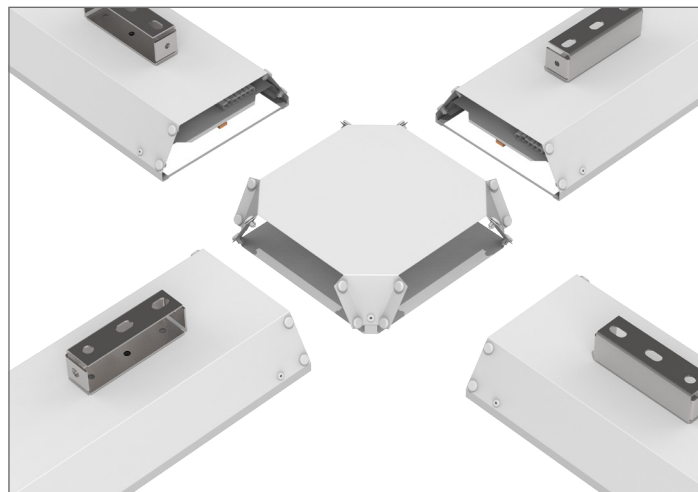

- V4-R0-00.0012.SU0-0001.
  Соединитель X-образный с набором креплений для светильников серии Supermarket