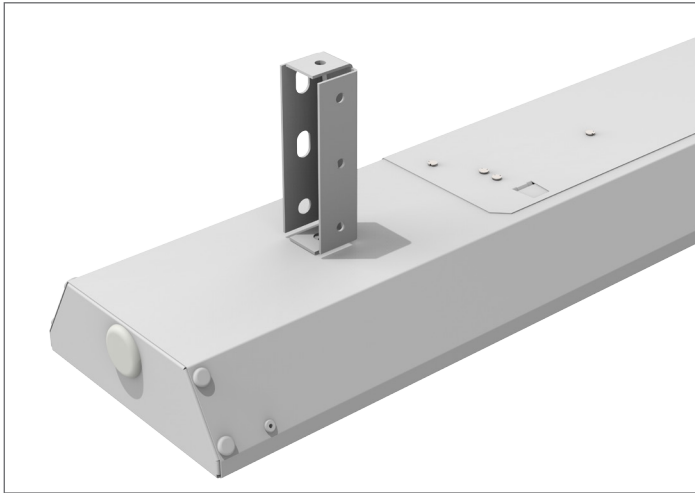

SUPERMARKET

Обновление серии

ЧТО НОВОГО:

- ▶ Рассеиватель теперь в комплекте;
- ▶ КЦТ 6500К;
- ▶ Светоотдача с рассеивателем опал до 115 лм/Вт, с рассеивателем призма - до 135 лм/Вт

Светильник серии Supermarket подходит для освещения всех видов торговых пространств, имеет высокую эффективность светового потока, легко собирается в линию и различные световые конструкции типа L, T, X.

ОСНОВНЫЕ ОСОБЕННОСТИ:

- ▶ Трехфазная проводка внутри светильника;
- ▶ Легкий доступ к драйверу без демонтажа светильника;
- ▶ Монтаж на подвесах или накладной.

Ассортиментная матрица продукции

Размер	Монтаж	Мощность	КЦТ, К	Рассеиватель	Индекс цвето-передачи	Цвет корпуса	Модификации
 1500×145×50 мм	подвесной/ накладной	35 Вт/ 70 Вт	 3000К  4000К  5000К  6500К	 ПРИЗМА СТАНДАРТ  ОПАЛ	CRI82	белый, а также любой цвет по шкале RAL	  *  **

Аксессуары

- ▶ V4-R0-00.0006.SU0-0001.
Комплект для подвеса для светильников серии Supermarket (2 шт в комплекте)

- ▶ V4-R0-00.0007.SU0-0001.
Крышка Supermarket торцевая к-кт: 2 шт

- ▶ Коннектор подключения к сети

Артикул	Наименование
V4-R0-00.0043.SU0-0000	Коннектор Supermarket подключение к сети (стандарт) провод 300 мм
V4-R0-00.0044.SU0-0000	Коннектор Supermarket подключение к сети (DALI) провод 300 мм
V4-R0-00.0045.SU0-0000	Коннектор Supermarket подключение к сети (EM) провод 300 мм