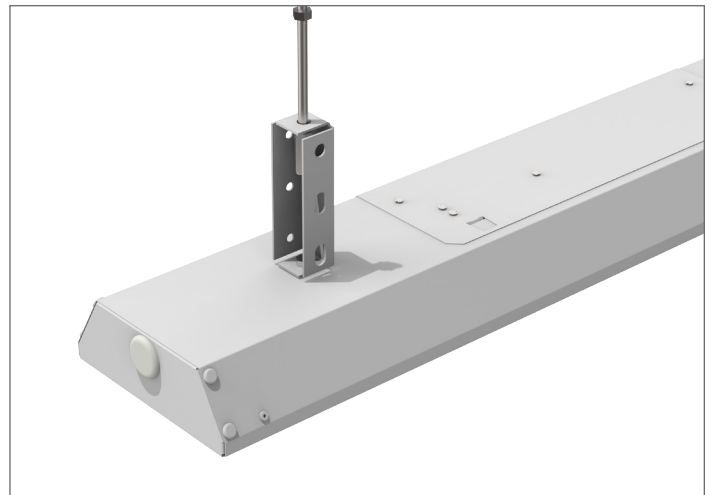

SUPERMARKET

Обновление серии

ЧТО НОВОГО:

- ▶ Рассеиватель теперь в комплекте;
- ▶ КЦТ 6500К;
- ▶ Светоотдача с рассеивателем опал до 115 лм/Вт, с рассеивателем призма - до 135 лм/Вт

Светильник серии Supermarket подходит для освещения всех видов торговых пространств, имеет высокую эффективность светового потока, легко собирается в линию и различные световые конструкции типа L, T, X.

ОСНОВНЫЕ ОСОБЕННОСТИ:

- ▶ Трехфазная проводка внутри светильника;
- ▶ Легкий доступ к драйверу без демонтажа светильника;
- ▶ Монтаж на подвесах или накладной.

Ассортиментная матрица продукции

Размер	Монтаж	Мощность	КЦТ, К	Рассеиватель	Индекс цвето-передачи	Цвет корпуса	Модификации
 1500×145×50 мм	подвесной/ накладной	35 Вт/ 70 Вт	 3000К  4000К  5000К  6500К	 ПРИЗМА СТАНДАРТ  ОПАЛ	CRI82	белый, а также любой цвет по шкале RAL	  *  **

Аксессуары

- ▶ V4-R0-00.0006.SU0-0001.
Комплект для подвеса для светильников серии Supermarket (2 шт в комплекте)

- ▶ V4-R0-00.0007.SU0-0001.
Крышка Supermarket торцевая к-кт: 2 шт

- ▶ Коннектор подключения к сети

Артикул	Наименование
V4-R0-00.0043.SU0-0000	Коннектор Supermarket подключение к сети (стандарт) провод 300 мм
V4-R0-00.0044.SU0-0000	Коннектор Supermarket подключение к сети (DALI) провод 300 мм
V4-R0-00.0045.SU0-0000	Коннектор Supermarket подключение к сети (EM) провод 300 мм