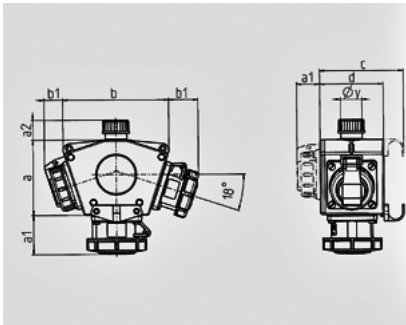

DELTA-BOX -
10860

a

(AMAPLAST)

IP 68

3 MB 45			
	Розетки	класс защиты	Размеры
a			114,0 мм
a1	SCHUKO®, 16A, 230В	IP 68	35,0 мм
a1	CEE 16A, 3n, 230В	IP 67	56,3 мм
a1	CEE 16A, 5n, 400В	IP 67	59,0 мм
a2			30,0 мм
b			160,0 мм
b1	SCHUKO®, 16A, 230В	IP 44	24,0 мм
b1	CEE 16A, 3n, 230В	IP 44	44,3 мм
b1	CEE 16A, 5n, 400В	IP 44	47,0 мм
c			133,0 мм
d			97,0 мм
y			17,0 мм