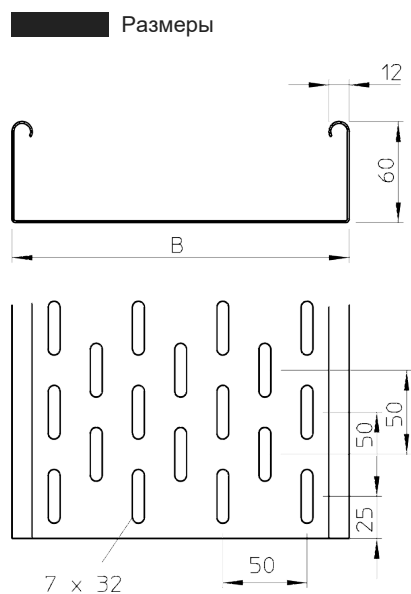

Листовой кабельный лоток EKS

Артикул: 6056148
Тип: EKS 610 FS

EKS 60 = Система перфорированных листовых лотков для сверхтяжелых нагрузок с высотой боковой стенки 60 мм.

Тип	Ширина, мм	Толщина материала, мм	Упаковка, м	Вес, кг/100 м	Арт. №
EKS 610 FS	100	2	3	350,000	6056148
EKS 620 FS	200	2	3	471,670	6056229
EKS 630 FS	300	2	3	608,000	6056326
EKS 640 FS	400	2	3	764,000	6056423
EKS 650 FS	500	2	3	861,000	6056520
EKS 660 FS	600	2	3	1003,000	6056628
EKS 610 FT	100	2	3	356,670	6056776
EKS 620 FT	200	2	3	493,000	6056792
EKS 630 FT	300	2	3	629,340	6056806
EKS 640 FT	400	2	3	765,670	6056970
EKS 645 FT	450	2	3	834,000	6056978
EKS 650 FT	500	2	3	902,000	6056989
EKS 660 FT	600	2	3	1038,330	6056997
EKS 675 FT	750	2	3	1244,340	6056996
EKS 690 FT	900	2	3	1448,330	6056998

Диаграмма нагрузки