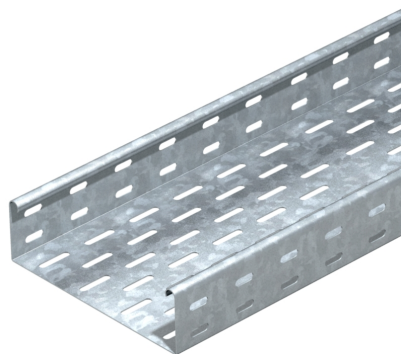

Листовой кабельный лоток EKS

Артикул: 6056148
Тип: EKS 610 FS

EKS 60 = Система перфорированных листовых лотков для сверхтяжелых нагрузок с высотой боковой стенки 60 мм.

Тип	Ширина, мм	Толщина материала, мм	Упаковка, м	Вес, кг/100 м	Арт. №
EKS 610 FS	100	2	3	350,000	6056148
EKS 620 FS	200	2	3	471,670	6056229
EKS 630 FS	300	2	3	608,000	6056326
EKS 640 FS	400	2	3	764,000	6056423
EKS 650 FS	500	2	3	861,000	6056520
EKS 660 FS	600	2	3	1003,000	6056628
EKS 610 FT	100	2	3	356,670	6056776
EKS 620 FT	200	2	3	493,000	6056792
EKS 630 FT	300	2	3	629,340	6056806
EKS 640 FT	400	2	3	765,670	6056970
EKS 645 FT	450	2	3	834,000	6056978
EKS 650 FT	500	2	3	902,000	6056989
EKS 660 FT	600	2	3	1038,330	6056997
EKS 675 FT	750	2	3	1244,340	6056996
EKS 690 FT	900	2	3	1448,330	6056998