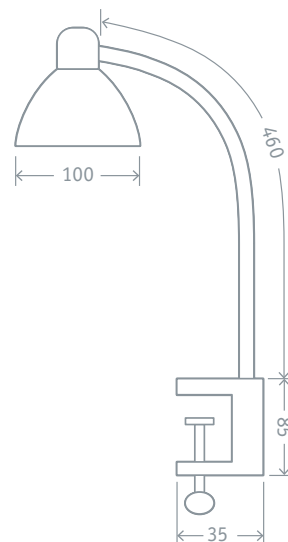

- Высокоэффективные надежные светодиоды Epistar
- Мягкий, рассеянный свет без пульсаций и слепящего эффекта
- Регулируемый угол наклона светильника
- Современный дизайн в классическом цветовом исполнении
- Питание от адаптера
- Выключатель расположен на проводе

Код продукта	Мощность, Вт	Цвет	Напряжение, В	Цветовая температура, К	Длина провода, м	Световой поток, лм	Кол-во штук в коробке	Штрихкод
NDF-C010-6W-4K-BL-LED	6	черный	100-240	4000	1,6	350	12	4650074 61405 2