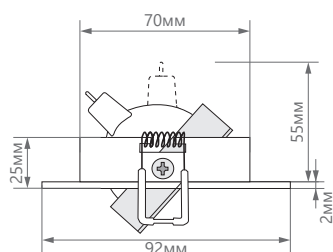

ПРЕИМУЩЕСТВА:

- Оригинальный дизайн
- Широкий выбор цветовых решений
- Угол поворота светильника - 45°
- Просты в установке

Арт. 32644

Арт. 32645

EAC IP20 III

Артикул	32643	32644	32645
Мощность:	50W max		
Напряжение:	12V		
Патрон:	G5.3		
Тип лампы:	MR16		
Материал:	металл		
Цвет основания:	белый	черный	хром
Размеры:	Ø92 × 25мм		
Встраиваемый размер:	Ø70мм		
Класс защиты:	III		