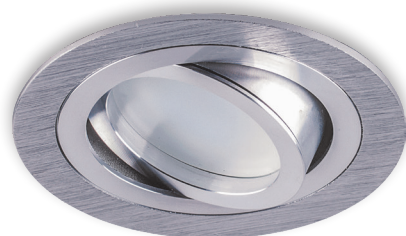

Арт. 32643

Ассортимент встраиваемых светильников ТМ FERON снова дополнили новинки – встраиваемые поворотные светильники линейки BASIC.

С помощью этих моделей можно создать световой акцент на нужном предмете интерьера, подчеркнуть текстуру стен или использовать для основного освещения.

Говоря о технических характеристиках, стоит отметить, возможность регулировать положение внутренней части светильника, тем самым меняя направление светового потока и моделируя освещение в помещении на свой вкус.

Традиционно в поворотных точечных светильниках используют галогенные и светодиодные лампы MR16 с цоколем G5.3.

Светильники отлично подходят для натяжных потолков, так как имеют достаточное расстояние между основанием и поворотным кольцом, куда устанавливается лампа. Это расстояние защищает от теплового воздействия потолок при использовании галогенного источника света.

ПРЕИМУЩЕСТВА:

- Оригинальный дизайн
- Широкий выбор цветовых решений
- Угол поворота светильника - 45°
- Просты в установке

Арт. 32644

Арт. 32645

EAC IP20 III

Артикул	32643	32644	32645
Мощность:	50W max		
Напряжение:	12V		
Патрон:	G5.3		
Тип лампы:	MR16		
Материал:	металл		
Цвет основания:	белый	черный	хром
Размеры:	Ø92 × 25мм		
Встраиваемый размер:	Ø70мм		
Класс защиты:	III		