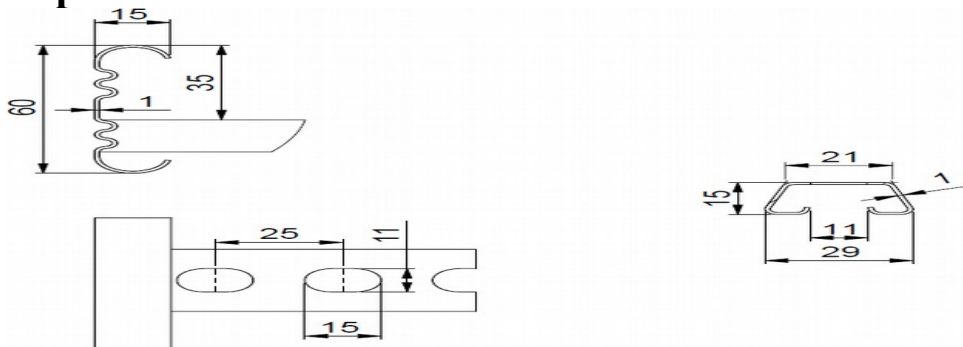

### Кабельная лестница KS20-200 L=6000 PG код 1449502 (УХЛ 2 ГОСТ 15150-69)

**1. Назначение.** Кабельная лестница служит в качестве полки для прокладки по ней кабельных трасс.

#### 3. Технические характеристики и условия эксплуатации

Кабельная лестница KS20-200 L=6000 PG	Код 1449502
Габаритные размеры, мм	
длина	6000
ширина	200
высота	60
толщина	1,00
Масса, кг	15,5
Тип обработки	Предварительно оцинкованное изделие по методу Сендзимир, толщина цинкового покрытия 20 мкм
Срок службы	20 лет в отапливаемых и не отапливаемых помещениях с низким уровнем конденсации, без агрессивных сред.
Гарантия	1 год
Кол-во изделий на которое распространяется паспорт	Серийное производство