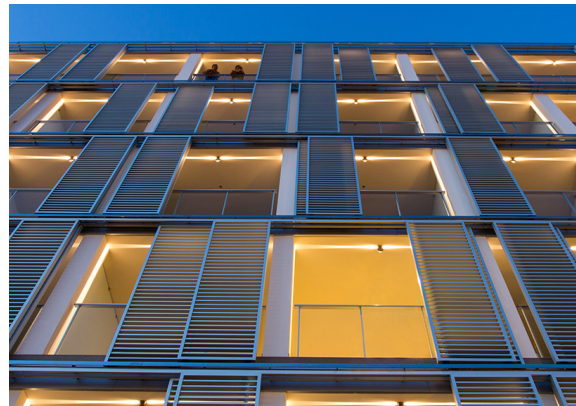

SP5001

СВЕТОДИОДНЫЕ АРХИТЕКТУРНЫЕ СВЕТИЛЬНИКИ

Светодиодные светильники **SP5001** ТМ Feron предназначены как для внутреннего, так и для наружного декоративного освещения. Они идеально подходят для контурной подсветки оконных проемов, арок и ниш.

- 5 вариантов цвета свечения
- Высокий срок службы светодиодов – 50000 часов
- Широкий диапазон рабочих температур – от -40 до +40°C
- Простой и быстрый монтаж
- Классическая форма и размер, которые подойдут под любой дизайн