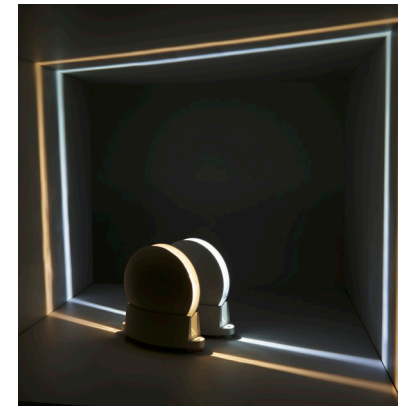

SP5001

СВЕТОДИОДНЫЕ АРХИТЕКТУРНЫЕ СВЕТИЛЬНИКИ

Светодиодные светильники **SP5001** ТМ Feron предназначены как для внутреннего, так и для наружного декоративного освещения. Они идеально подходят для контурной подсветки оконных проемов, арок и ниш.

Прочный алюминиевый корпус, высокая степень защиты от попадания частиц грязи и капель воды внутрь светильника обеспечивают его бесперебойную работу на протяжении всего срока эксплуатации.

ПРЕИМУЩЕСТВА:

- 5 вариантов цвета свечения
- Высокий срок службы светодиодов – 50000 часов
- Широкий диапазон рабочих температур – от -40 до +40°C
- Простой и быстрый монтаж
- Классическая форма и размер, которые подойдут под любой дизайн

SP5001 может использоваться для подсветки оконных проёмов и балконов

Модель	Артикул	Цветовая температура / цвет свечения	Световой поток	Мощность	Кол-во и тип светодиодов	Цвет корпуса	Способ монтажа	Размеры
SP5001	06333	2700K	220lm	6W	3×HPL	белый	накладной	60×130×140мм
	06334	6400K	360lm					
	06335	синий	-					
	06336	красный	-					
	06337	зеленый	-					