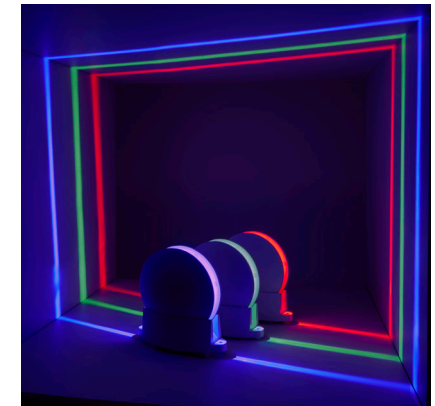

SP5001

СВЕТОДИОДНЫЕ АРХИТЕКТУРНЫЕ СВЕТИЛЬНИКИ

Светодиодные светильники **SP5001** ТМ Feron предназначены как для внутреннего, так и для наружного декоративного освещения. Они идеально подходят для контурной подсветки оконных проемов, арок и ниш.

Прочный алюминиевый корпус, высокая степень защиты от попадания частиц грязи и капель воды внутрь светильника обеспечивают его бесперебойную работу на протяжении всего срока эксплуатации.

ПРЕИМУЩЕСТВА:

- 5 вариантов цвета свечения
- Высокий срок службы светодиодов – 50000 часов
- Широкий диапазон рабочих температур – от -40 до +40°C
- Простой и быстрый монтаж
- Классическая форма и размер, которые подойдут под любой дизайн

SP5001 может использоваться для подсветки оконных проёмов и балконов

Модель	Артикул	Цветовая температура / цвет свечения	Световой поток	Мощность	Кол-во и тип светодиодов	Цвет корпуса	Способ монтажа	Размеры
SP5001	06333	2700K	220lm	6W	3×HPL	белый	накладной	60×130×140мм
	06334	6400K	360lm					
	06335	синий	-					
	06336	красный	-					
	06337	зеленый	-					