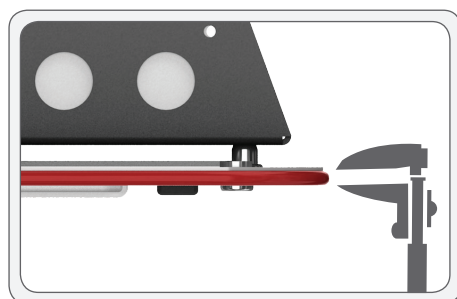

## МОДИФИКАЦИИ СВЕТОДИОДНЫХ СВЕТИЛЬНИКОВ KEDR СБУ

Без вторичной оптики

С вторичной оптикой

## СВЕТОДИОДНЫЕ СВЕТИЛЬНИКИ KEDR СБУ ОБЛАДАЮТ САМЫМИ ТОНКИМИ КОРПУСАМИ В КЛАССЕ ПРОФЕССИОНАЛЬНОГО ОСВЕЩЕНИЯ

**FINFREE**<sup>®</sup>  
ТЕХНОЛОГИЯ БЕЗРЕБЕРНОГО ТЕПЛООТВОДА

Инновационная технология безреберного теплоотвода «FINFREE» позволила уменьшить толщину корпуса до – всего 7 мм!

### ОСОБЕННОСТИ МОНТАЖА СВЕТИЛЬНИКОВ KEDR СБУ

Светильники серии **KEDR СБУ** предназначены для монтажа на стены/балки, также светильники могут устанавливаться на цепи или тросы. Светильники серии **KEDR СБУ** оснащаются поворотной лирой с дискретной регулировкой угла наклона светильника.