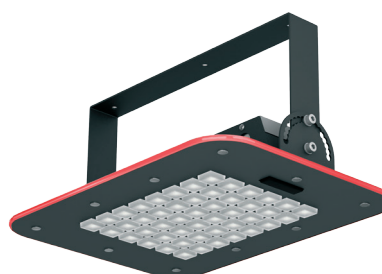

С вторичной оптикой