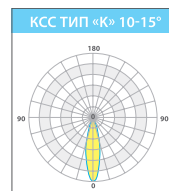

Надежное подключение – светильники снабжены герметичными (IP67) разъемами подключения к сети