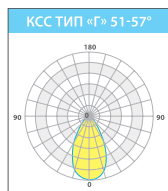

Корпуса светильников окрашиваются порошковой краской, все элементы устойчивы к воздействию окружающей среды