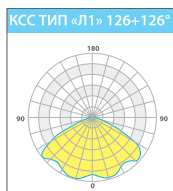

ЦВЕТОВЫЕ ТЕМПЕРАТУРЫ НА ВЫБОР

В светодиодных светильниках серии **KEDR СБУ** применяются высококачественные светодиоды – NICHIA, OSRAM, CREE – возможны три цветовые температуры:

X – Холодный белый свет, **Д** – Нейтральный белый свет, **Т** – Теплый белый свет.

ОСОБЕННОСТИ МОНТАЖА СВЕТИЛЬНИКОВ KEDR СБУ

Светильники серии **KEDR СБУ** предназначены для монтажа на стены/балки, также светильники могут устанавливаться на цепи или тросы. Светильники серии **KEDR СБУ** оснащаются поворотной лирой с дискретной регулировкой угла наклона светильника.

Регулировка наклона светильника осуществляется в диапазоне 0°-180°, с шагом в 11°.

Возможен подвесной монтаж светильников на цепь или трос при помощи рым-болтов.

ВТОРИЧНАЯ ОПТИКА ДЛЯ ЛЮБЫХ ЦЕЛЕЙ

Для создания необходимой световой среды на объекте светильники серии **KEDR СБУ** могут опционально оснащаться широким спектром качественной вторичной оптики.

Светильники оснащаются качественной вторичной оптикой фирмы LEDIL

Корпуса светильников окрашиваются порошковой краской, все элементы устойчивы к воздействию окружающей среды

Надежное подключение – светильники снабжены герметичными (IP67) разъемами подключения к сети

Легко обслуживать – сменный источник питания, замена без демонтажа светильника