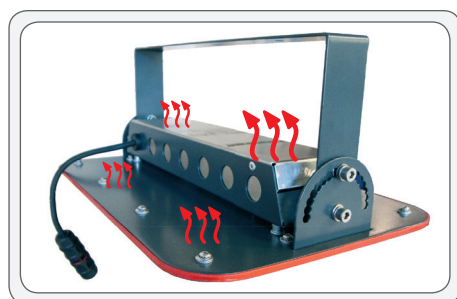

ИННОВАЦИОННАЯ ТЕХНОЛОГИЯ «FINFREE»

При разработке светильников серии KEDR была применена инновационная технология безреберного отвода тепла «FINFREE» – в светильниках устанавливаются радиаторы из специально подобранной композиции теплопроводящих материалов. Данная технология позволяет наиболее эффективно отводить тепло от светодиодов и электронной начинки светильников – аналогов такой технологии нет.