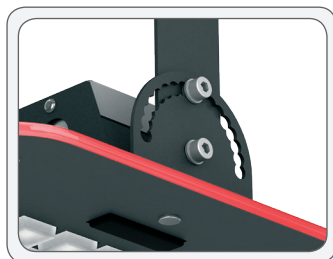

### ОСОБЕННОСТИ МОНТАЖА СВЕТИЛЬНИКОВ KEDR СБУ

Светильники серии **KEDR СБУ** предназначены для монтажа на стены/балки, также светильники могут устанавливаться на цепи или тросы. Светильники серии **KEDR СБУ** оснащаются поворотной лирой с дискретной регулировкой угла наклона светильника.

Регулировка наклона светильника осуществляется в диапазоне 0°-180°, с шагом в 11°.

Возможен подвесной монтаж светильников на цепь или трос при помощи рым-болтов.