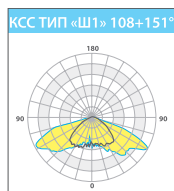

ВТОРИЧНАЯ ОПТИКА ДЛЯ ЛЮБЫХ ЦЕЛЕЙ

Для создания необходимой световой среды на объекте светильники серии **KEDR СБУ** могут опционально оснащаться широким спектром качественной вторичной оптики.

Светильники оснащаются качественной вторичной оптикой фирмы LEDIL