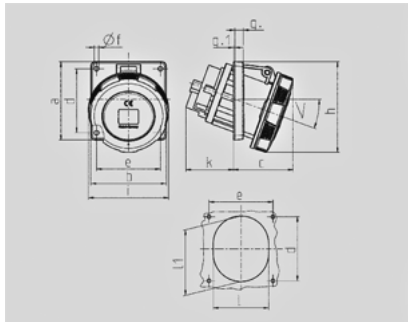

**205A**

SoftCONTACT

: + P

	63 A
	4
	400 B
	6
	50-60
T	, SoftCONTACT
	IP 67

	A	63			125		
	Полоса	3	4	5	3	4	5
Размеры, мм.	a	110	110	110	114	114	114
	b	106	106	106	110	110	110
	c	85	85	85	75	75	75
	d	85	85	85	90	90	90
	e	77	77	77	90	90	90
	f	6,2	6,2	6,2	6,2	6,2	6,2
	g	12	12	12	13	13	13
	g-1	2	2	2	2	2	2
	h	128	128	128	133	133	133
	i	113	113	113	126	126	126
	k	67	67	67	103	103	103
	l	92	92	92	94	94	94
	ll	98	98	98	107	107	107
	<	20°	20°	20°	15°	15°	15°
Клеммы для кабеля		6	6	6	25	25	25
сечением от до мм*		-25	-25	-25	70	70	70