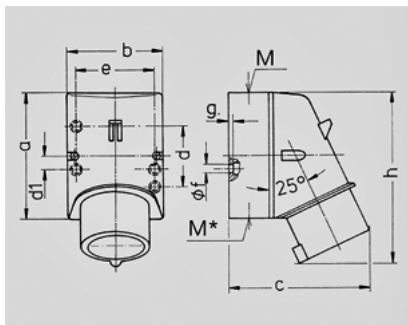

2167

( , )

	32 A
	7
	400 B
	6
	50-60
T	
	IP 44

Чертеж 2 MB 147	A		32	
	Полоса		7	7
Размеры, мм.	a	100	128	128
	b	75	84	84
	c	110	135	135
	d	—	—	—
	d1	10,5	11	11
	e	59	68	68
	f	5	5,3	5,3
	g-	4	4	4
	h	135	170	170
	M	20	32	32
	M*	20	2x25	2x25
		(слеп.) прорезать отверстие	(слеп.) прорезать отверстие	(слеп.) прорезать отверстие
Макс. сечение кабеля до мм.		15	18	18
Клеммы для кабеля сечением от до мм²		1 —2,5	2,5 —4	2,5 —4