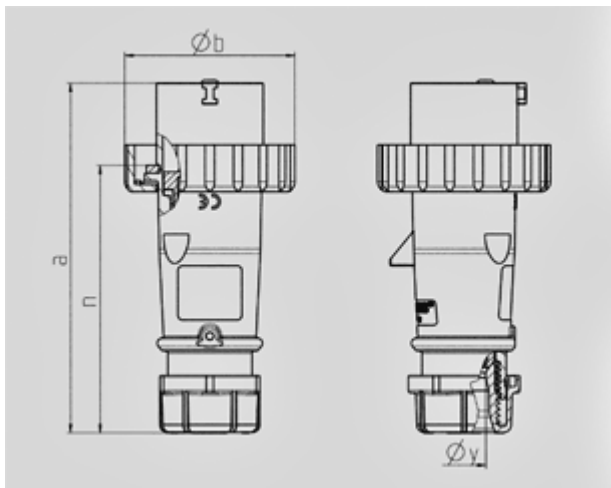

**Вилки серии AM-TOP - № артикула 278**

- Винтовое соединение
- Литой корпус
- Герметичный кабельный ввод
- Защита от натяжений и перегибов кабеля

Класс защиты	67
Ток, А	16 А
Полюса	3п
Вольт	230
Герц	50-60Гц
положение часов	6ч
носители контактов	стандартные
Техника подключения	Винтовое соединение

Стандартная упаковка: 10 шт.

Чертеж	А	16			32		
		Полюса			3	4	5
2 MB 218							
Размеры, мм.	a	142	144	147	186	186	180
	b	70	78	87	94	94	101
	n	109	111	114	145	145	138
	y	14,5	16	16	22	22	22
Клеммы для кабеля		1	1	1	2,5	2,5	2,5
сечением от до мм²		—2,5	—2,5	—2,5	—6	—6	—6