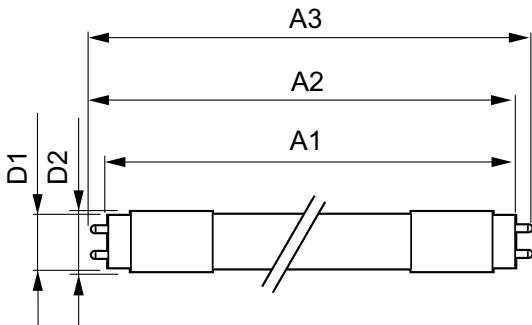

MASTER LEDtube InstantFit HF

Механические компоненты и корпус

Длина продукта 1500 mm

Соответствие требованиям и область применения

Энергосберегающий продукт Yes
Подходит для акцентного освещения No
Метка энергоэффективности (EEL) A+
Знаки утверждения CE marking KEMA Keur certificate
RoHS compliance
Энергопотребление кВт-час/1000 ч 31 kWh

Данные об изделии

Полный код продукта 871869655288900

Название продукта для заказа	MASTER LEDtube HF 1500mm UO 26W830 T8
EAN/UPC — продукт	8718696552889
Код заказа	55288900
Нумератор — количество на упаковку	1
Нумератор — упаковок на внешний короб	10
Материал № (12NC)	929001211602
Вес нетто (шт.)	0.450 kg

Чертеж размеров

TLED 50-100V 26W-58W 3700lm 3000K G13 ND

Product	D1	D2	A1	A2	A3
MASTER LEDtube HF 1500mm UO 26W830 T8	25.68 mm	28 mm	1500.0 mm	1507.1 mm	1514.2 mm