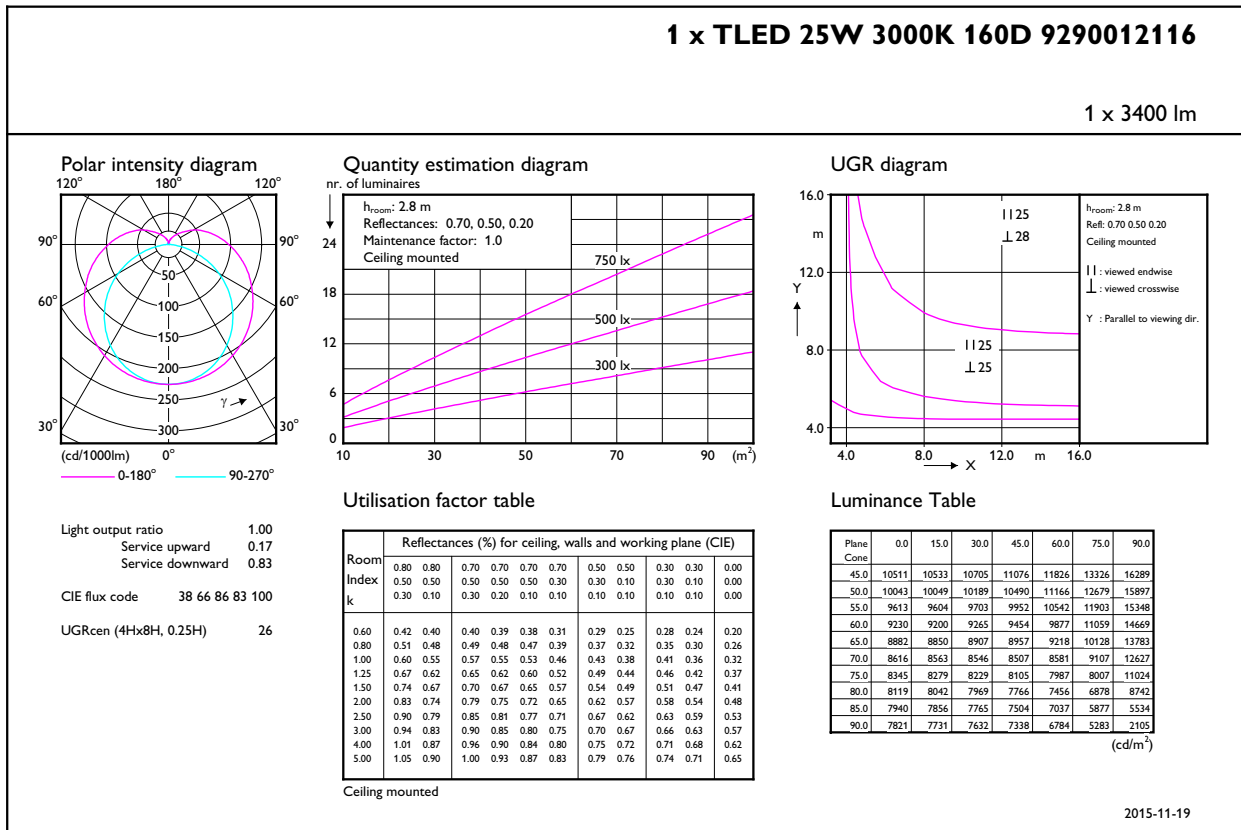

MASTER LEDtube InstantFit HF

Механические компоненты и корпус

Длина продукта 1500 mm

Соответствие требованиям и область применения

Энергосберегающий продукт Yes
Подходит для акцентного освещения No
Метка энергоэффективности (EEL) A+
Знаки утверждения CE marking KEMA Keur certificate
RoHS compliance
Энергопотребление кВт-час/1000 ч 31 kWh

Чертеж размеров

TLED 50-100V 26W-58W 3700lm 3000K G13 ND

Product	D1	D2	A1	A2	A3
MASTER LEDtube HF 1500mm UO 26W830 T8	25.68 mm	28 mm	1500.0 mm	1507.1 mm	1514.2 mm

Фотометрические данные

General Uniform Lighting