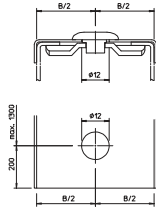

Крышка с поворотным фиксатором

Тип	Ширина мм	Длина мм	Уп. Вес		Арт.-№
			м	кг/100 м	
AZDMD 50 VA4301	53	3000	30	57,300	6080197
AZDMD 100 VA4301	103	3000	3	93,330	6080294
AZDMD 150 VA4301	153	3000	3	132,700	6080870
AZDMD 200 VA4301	203	3000	3	172,000	6080895

V2A Нержавеющая сталь 1.4301

€/м

Крышка с фиксатором для мини-канала AZ.

Поворотный фиксатор

Тип	Для ширины лотка мм	Уп. Вес		Арт.-№
		Шт.	кг/100 шт.	
AZDR 50 VA4301	50	10	2,800	6065309

V2A Нержавеющая сталь 1.4301

€/шт.

Фиксатор для дополнительного монтажа в крышке для мини-канала AZ шириной 50 мм.

Поворотный фиксатор, 100 мм

Тип	Для ширины лотка мм	Уп. Вес		Арт.-№
		Шт.	кг/100 шт.	
AZDR 100 VA4301	100	10	2,600	6065317

V2A Нержавеющая сталь 1.4301

€/шт.

Фиксатор для дополнительного монтажа в крышке для мини-канала AZ и системы ВКК.

Основной профиль ВКК

Тип	Толщина материала мм	Размеры мм	Длина мм	Уп. Вес		Арт.-№
				м	кг/100 м	
ВКК 104 VA4301	1,50	104 x 25	3000	3	126,667	6070779