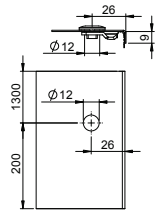

Крышка с поворотным фиксатором

Тип	Ширина мм	Длина мм	Уп. Вес		Арт.-№
			м	кг/100 м	
AZDMD 50 VA4301	53	3000	30	57,300	6080197
AZDMD 100 VA4301	103	3000	3	93,330	6080294
AZDMD 150 VA4301	153	3000	3	132,700	6080870
AZDMD 200 VA4301	203	3000	3	172,000	6080895

V2A Нержавеющая сталь 1.4301

€/м

Крышка с фиксатором для мини-канала AZ.

Поворотный фиксатор

Тип	Для ширины лотка мм	Уп. Вес		Арт.-№
		Шт.	кг/100 шт.	
AZDR 50 VA4301	50	10	2,800	6065309

V2A Нержавеющая сталь 1.4301

€/шт.

Фиксатор для дополнительного монтажа в крышке для мини-канала AZ шириной 50 мм.

Поворотный фиксатор, 100 мм

Тип	Для ширины лотка мм	Уп. Вес		Арт.-№
		Шт.	кг/100 шт.	
AZDR 100 VA4301	100	10	2,600	6065317