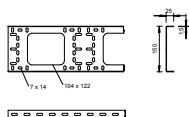

€/шт.

Фиксатор для дополнительного монтажа в крышке для мини-канала AZ шириной 50 мм.

Поворотный фиксатор, 100 мм

Тип	Для ширины лотка мм	Уп. Вес		Арт.-№
		Шт.	кг/100 шт.	
AZDR 100 VA4301	100	10	2,600	6065317

V2A Нержавеющая сталь 1.4301

€/шт.

Фиксатор для дополнительного монтажа в крышке для мини-канала AZ и системы ВКК.

Основной профиль ВКК

Тип	Толщина материала мм	Размеры мм	Длина мм	Уп. Вес		Арт.-№
				м	кг/100 м	
ВКК 104 VA4301	1,50	104 x 25	3000	3	126,667	6070779

V2A Нержавеющая сталь 1.4301

€/м

Основной профиль ВКК для создания отдельных кабельных лотков.

Основной профиль ВКК

Тип	Толщина материала мм	Размеры мм	Длина мм	Уп. Вес		Арт.-№
				м	кг/100 м	
ВКК 150 VA4301	1,50	150 x 25	3000	3	160,000	6070787