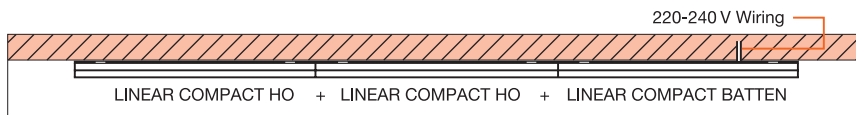

ЛИНЕЙНОЕ ОСВЕЩЕНИЕ — КОМПАКТНОЕ И БЕСШОВНОЕ

ПРОВОДКА НЕ ЗАМЕТНА БЛАГОДАРЯ СВЕТИЛЬНИКУ LINEAR COMPACT BATTEN, КОТОРЫЙ ВЫСТУПАЕТ В КАЧЕСТВЕ ПЕРВОГО СВЕТИЛЬНИКА

Благодаря модели Linear Compact Вы можете создать бесшовное линейное освещение с присоединением до 10 светильников с торцевой заглушкой. Светильник Linear Compact Batten может использоваться в качестве первого светильника в линейном освещении. Световую линию можно расширить при помощи моделей с улучшенным световым потоком High Output или моделей с переключателем Switch в зависимости от потребностей. Результат: непрерывная цепь светильников с незаметной проводкой.