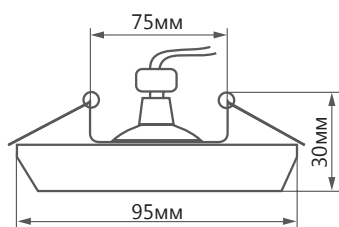

Арт. 28867

Самую популярную категорию светильников ТМ FERON снова дополнили новинки – встраиваемые поворотные светильники из серии «Двухцветное литьё»

С помощью них можно создать световой акцент на нужном предмете интерьера, подчеркнуть текстуру стен или использовать для основного освещения.

Традиционно в поворотных точечных светильниках используют галогенные и светодиодные лампы MR16 с цоколем G5.3. Светильники отлично подходят для натяжных потолков, так как имеют дополнительное расстояние между основанием и поворотным кольцом, куда устанавливается лампа. Это расстояние защищает от теплового воздействия потолок при использовании галогенного источника света.

ПРЕИМУЩЕСТВА:

- Оригинальный дизайн
- Широкий выбор цветовых решений
- Угол поворота светильника - 45°
- Просты в установке

Артикул	28865	28866	28867
Мощность:		50W max	
Напряжение:		12V	
Патрон:		G5.3	
Тип лампы:		MR16	
Материал:		алюминий	
Цвет основания:	хром	золото	античное золото
Размеры:		Ø95 × 30мм	
Встраиваемый размер:		Ø75мм	
Класс защиты:		III	

EAC IP20 III