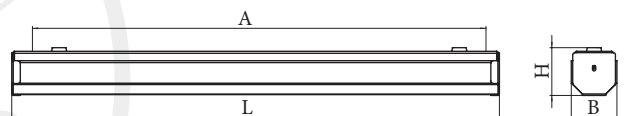

Материал

Основание: сталь, окрашенная белой порошковой краской.

Рассеиватель: прозрачный светостабилизированный полистирол.

Крышки: сталь, окрашенная белой порошковой краской.

Наименование	Код заказа	Мощность, Вт	Световой поток, лм	Размеры, ЛхВхНхА	Масса, кг
Modul LED-01	0176018113	18	1600	500x47x50x450	0,6
Modul LED-02	0176036113	36	3200	980x47x50x910	1,0