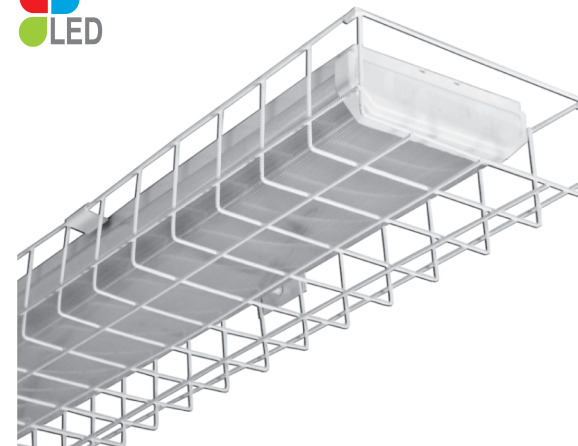

Modul LED

Светильники **Modul LED** предназначены для общего освещения офисных, общественных и административных помещений.

Тип источника света

Светодиодные линейки.

Установка

Крепление на несущую поверхность.

Материал

Основание: сталь, окрашенная белой порошковой краской.

Рассеиватель: прозрачный светостабилизированный полистирол.

Крышки: сталь, окрашенная белой порошковой краской.

Наименование	Код заказа	Мощность, Вт	Световой поток, лм	Размеры, ЛхВхНхА	Масса, кг
Modul LED-01	0176018113	18	1600	500x47x50x450	0,6
Modul LED-02	0176036113	36	3200	980x47x50x910	1,0

ЛПО01 Спорт, Sport LED

Светильники **ЛПО01 Спорт, Sport LED** предназначены для общего освещения общественных зданий, спортивных объектов, складов, раздевалок, вспомогательных и иных помещений.

Тип источника света

ЛПО01 Спорт : люминесцентные лампы трубчатые Т8 G13.

Sport LED : светодиодные линейки.

Установка

Крепление на несущую поверхность.

Материал

Основание и решетка: сталь, окрашенная белой порошковой краской.

Рассеиватель: прозрачный светостабилизированный полистирол.