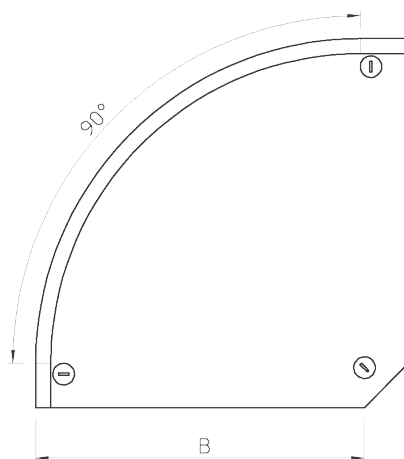

Крышка угловой секции 90° 050-300 мм

Артикул: 7129610
Тип: DFB 90 100 FS

Крышка угловой секции 90° с предварительно установленными зажимами.

Размеры

Тип	Ширина, мм	Толщина материала, мм	Упаковка, шт.	Вес, кг/100 шт.	Арт. №
DFB 90 100 FS	100	1	1	21,400	7129610
DFB 90 150 FS	150	1	1	37,600	7129629
DFB 90 200 FS	200	1	1	54,200	7129637
DFB 90 300 FS	300	1	1	96,400	7129653
DFB 90 050 DD	50	1	1	47,300	7130503
DFB 90 100 DD	100	1	1	21,400	7130511
DFB 90 150 DD	150	1	1	37,600	7130538
DFB 90 200 DD	200	1	1	54,200	7130546
DFB 90 300 DD	300	1	1	96,400	7130562