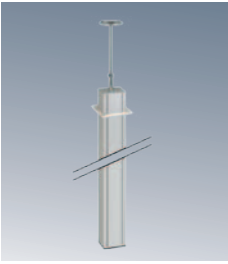

## К45 Колонны потолочные

Установка враспор пол-потолок

Односторонние колонны (70x60 мм)

**ALK1100 /8** Односторонняя колонна, длина 3 м

Без ограничений по габаритам К45

Двухсторонние колонны (80x80 мм)

**ALK2200 /8** Двухсторонняя колонна, длина 3 м.

Рекомендуется разделение силовых цепей розеток арт.К01-.. и мультимедийных соединений по разные стороны для исключения возникновения помех

Двухсторонние овальные колонны (110x80 мм)

**ALK7200 /8** Двухсторонняя овальная колонна, длина 3 м

Без ограничений по габаритам К45

Четырёхсторонние колонны (125x125 мм)

**ALK5400 /8** Четырёхсторонняя колонна, длина 3 м

Установка розеток арт.К11-.. (безвинтовое соединение) возможна только на две противоположные стороны, ввиду конструктивных особенностей колонн. Ограничений по другим механизмам К45 нет.