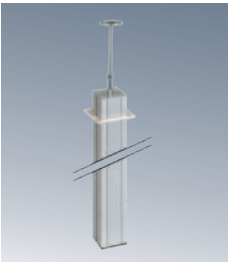

## К45 Колонны потолочные

Установка враспор пол-потолок

Односторонние колонны (70x60 мм)

**ALK1100 /8** Односторонняя колонна, длина 3 м

Без ограничений по габаритам К45

Двухсторонние колонны (80x80 мм)

**ALK2200 /8** Двухсторонняя колонна, длина 3 м.

Рекомендуется разделение силовых цепей розеток арт.К01-.. и мультимедийных соединений по разные стороны для исключения возникновения помех

Двухсторонние овальные колонны (110x80 мм)

**ALK7200 /8** Двухсторонняя овальная колонна, длина 3 м

Без ограничений по габаритам К45

Четырёхсторонние колонны (125x125 мм)

**ALK5400 /8** Четырёхсторонняя колонна, длина 3 м

Установка розеток арт.К11-.. (безвинтовое соединение) возможна только на две противоположные стороны, ввиду конструктивных особенностей колонн. Ограничений по другим механизмам К45 нет.