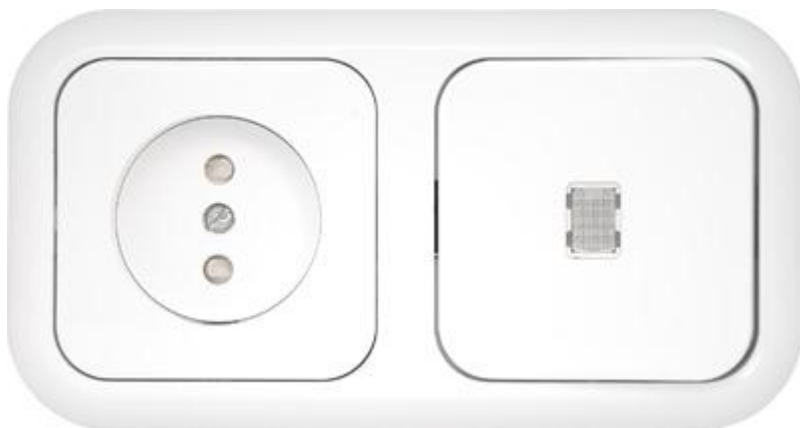

В-РЦ-677

Выключатель одноклавишный со световой индикацией
+ розетка скрытой установки

Защитные шторки

Технические характеристики

Напряжение	220..250 В
Частота тока	50 Гц
Климатическое исполнение	УХЛ4
Степень защиты	IP20
Масса	0.2 кг
Установочные размеры	130×67×35 мм
ТУ РБ	03968179.072-94
Материал крышки	Пластик ABS
Материал основания	Полиамид
Материал контактной группы	Латунь
Номинальный ток выключателя	10 А
Номинальный ток розетки	16 А
Сечение проводников выключателя	от 0,75 до 2,5 мм ²
Сечение проводников розетки	от 0,75 до 2,5 мм ²
Вес упаковки	5.7 кг
Габаритные размеры	151×80×55 мм
Количество в упаковке	25 шт.