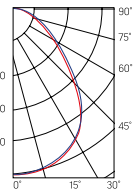

Автономный аварийный светильник постоянного действия

Драйвер аварийного питания, аккумулятор на 1 час автономной работы в комплекте

Соответствие:
ГОСТ IEC 60598-2-22-2012 «Светильники. Часть 2-22. Частные требования. Светильники для аварийного освещения» СП 52.13330.2011 «Естественное и искусственное освещение» (актуализированная редакция СНиП 23.05-95)

Артикул	Мощность	Цветовая температура	Световой поток*
V1-A1-00014-10HGA-2003630	36W	3000K	3800 lm
V1-A1-00014-10HGA-2003640	36W	4000K	4000 lm