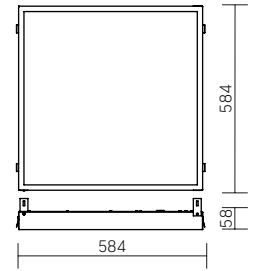

## Varton для MicroLook®

584×584×58mm

Размер упаковки светильника:  
627×614×62mm  
PF > 0,95

| Артикул                   | Мощность | Цветовая температура | Световой поток* |
|---------------------------|----------|----------------------|-----------------|
| V1-A1-00014-10HG0-2003630 | 36W      | 3000K                | 3800 lm         |
| V1-A1-00014-10HG0-2003640 | 36W      | 4000K                | 4000 lm         |
| V1-A1-00014-10HGD-2003630 | 36W      | 3000K                | 3800 lm         |
| V1-A1-00014-10HGD-2003640 | 36W      | 4000K                | 4000 lm         |