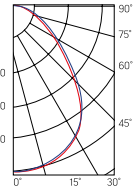

## Varton для MicroLook®

584×584×58mm

Размер упаковки светильника:  
627×614×62mm  
PF > 0,95

| Артикул                   | Мощность | Цветовая температура | Световой поток* |
|---------------------------|----------|----------------------|-----------------|
| V1-A1-00014-10HG0-2003630 | 36W      | 3000K                | 3800 lm         |
| V1-A1-00014-10HG0-2003640 | 36W      | 4000K                | 4000 lm         |
| V1-A1-00014-10HGD-2003630 | 36W      | 3000K                | 3800 lm         |
| V1-A1-00014-10HGD-2003640 | 36W      | 4000K                | 4000 lm         |