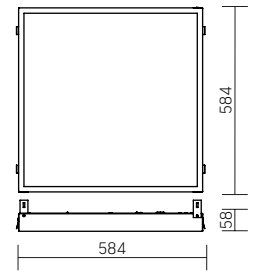

Автономный аварийный светильник постоянного действия

Драйвер аварийного питания, аккумулятор на 1 час автономной работы в комплекте

Соответствие:
ГОСТ IEC 60598-2-22-2012 «Светильники. Часть 2-22. Частные требования. Светильники для аварийного освещения» СП 52.13330.2011 «Естественное и искусственное освещение» (актуализированная редакция СНиП 23.05-95)

Артикул	Мощность	Цветовая температура	Световой поток*
V1-A1-00014-10HGA-2003630	36W	3000K	3800 lm
V1-A1-00014-10HGA-2003640	36W	4000K	4000 lm

Монтаж:

Встраивается в подвесные потолочные системы Armstrong®, Prelude 15® и Silhoutte®

Светильник выполнен в едином стиле с потолочными плитами MicroLook/MicroLook BE®

Корпус:

Цельнометаллический корпус из листовой стали с нанесением белой порошковой краски

Рассеиватель:

Опал ПММА в комплекте

Характеристики:

Индекс цветопередачи $R_a > 80$

Температурный режим от +1°C до +40°C

AC176-264V

Частота сети 50Hz ± 10%

Срок службы светодиодов 50 000 часов

Гарантия 3 года

K_n светового потока ≤ 1%