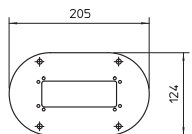

Напольная пластина для ISSOG70140

Тип	Цвет	Уп. Шт.	Вес кг/100 шт.	Арт.-№
ISSBP70140WA	алюминиевый белый	1	18,500	6290124
ISSBP70140RW	белоснежный	1	18,500	6290120

St. Сталь

FSK Конвейерное цинкование/с пластиковым покрытием

€/шт.

Напольная пластина с видимым краем 30 мм и 4 монтажными отверстиями Ø 8,5 мм. Подходит для установки монтажных колонн типа ISST70140, ISSO70140 и ISST70140B.

Резиновая подкладка для ISSOG70140