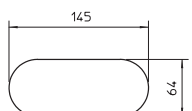

Тип	Цвет	Уп. Шт.	Вес кг/100 шт.	Арт.-№
ISSGU70140	черный	1	5,000	6290174

GUM Резина

€/шт.

Резиновая подкладка для избежания соскальзывания монтажной колонны на полу и потолке. Подходит для монтажа электроустановочных колонн типа ISST70140, ISSO70140 и ISST70140B.