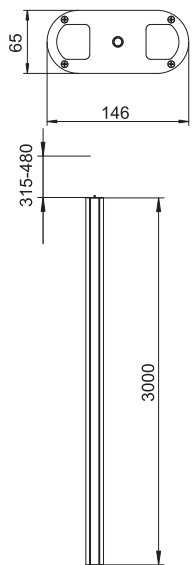

Электромонтажная колонна, тип ISSOG70140

Тип	Цвет	Поверх- ность	Длина мм	Уп. Шт.	Вес кг/100 шт.	Арт.-№
ISSOG70140EL	—	Анодиро- ванная	3300	1	700,000	6289088
ISSOG70140RW	белоснежный	—	3300	1	700,000	6289090

Alu Алюминий

EL Анодиро-
ванная

€/шт.

Монтажная колонна ISS овальной формы из алюминия с системным отверстием 76,5 мм.

В комплект входит:

1 одноканальная колонна с натяжным креплением

Общая длина: 3315 мм - 3480 мм

1 потолочный фиксатор с натяжным устройством

1 профиль для монтажа устройств

Длина: 3000 мм

1 крышка из алюминия

Длина: 3000 мм

Область для монтажа приборов подходит для установки монтажных коробок серии 71GD.