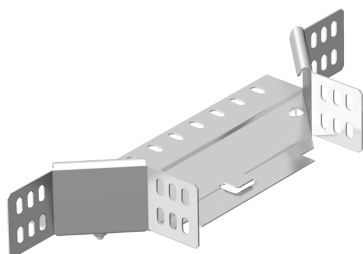

Т-образное/крестовое соединение 100-300 мм

Артикул: 7136120
Тип: RAA 610 VA4301

Соединение для горизонтального и вертикального использования. Для всех типов кабельных лотков, высота боковой стенки которых составляет 60 мм.

Размеры

Тип	Ширина, мм	Упаковка, шт.	Вес, кг/100 шт.	Арт. №
RAA 610 VA4301	100	1	43,000	7136120
RAA 620 VA4301	200	1	40,000	7136133
RAA 630 VA4301	300	1	50,000	7136141
RAA 610 VA4571	100	1	43,000	7136122
RAA 630 VA4571	200	1	50,000	7136143
RAA 620 VA4571	300	1	40,000	7136135