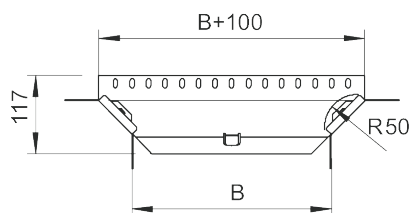

Т-образное/крестовое соединение 100-300 мм

Артикул: 7136120
Тип: RAA 610 VA4301

Соединение для горизонтального и вертикального использования. Для всех типов кабельных лотков, высота боковой стенки которых составляет 60 мм.

Размеры

Тип	Ширина, мм	Упаковка, шт.	Вес, кг/100 шт.	Арт. №
RAA 610 VA4301	100	1	43,000	7136120
RAA 620 VA4301	200	1	40,000	7136133
RAA 630 VA4301	300	1	50,000	7136141
RAA 610 VA4571	100	1	43,000	7136122
RAA 630 VA4571	200	1	50,000	7136143
RAA 620 VA4571	300	1	40,000	7136135