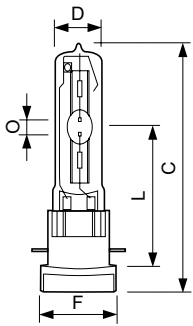

Данные о продукции

Общая информация		Коэффициент цветопередачи (ном.)	
Цоколь	PGJX28 [PGJX28]		80
Рабочее положение	UNIVERSAL [Any or Universal (U)]	Эксплуатационные и электрические характеристики	
Основная область применения	Entertainment	Power (Rated) (Nom)	300 W
Срок службы до 50 % отказов (ном.)	750 h	Ток лампы (ном.)	3.8 A
Описание системы	MiniFastFit	Напряжение сети пуска (мин.)	207 V
Технические характеристики освещения		Системы управления и регулировка яркости света	
Код цвета	2	Возможность изменения яркости света	Yes
Световой поток (мин.)	21000 lm	Механические компоненты и корпус	
Светоотдача (ном.)	23000 lm	Информация о цоколе	PGJX28
Координата цветности X (ном.)	288	Требования по дизайну светильника	
Координата цветности Y (ном.)	306	Температура колбы (макс.)	950 °C
Коррелированная цветовая температура (ном.)	9300 K		
Эффективность освещения (ном.) (мин.)	77 lm/W		

MSR Gold™ MiniFastFit (DJ/Club)

Скачок минимальной разности температур (макс.)	500 °C
Данные об изделии	
Полный код продукта	871829122111100
Название продукта для заказа	MSR Gold™ 300/2 MiniFastFit 1CT/4
EAN/UPC — продукт	8718291221111
Код заказа	22111100

Нумератор — количество на упаковку	1
Нумератор — упаковок на внешний короб	4
Материал № (12NC)	928177105115
Вес нетто (шт.)	0.062 kg

Предупреждение и условия безопасности

- Крайне маловероятно, что разбитая лампа может представлять какую-либо угрозу вашему здоровью. Если у вас разбилась лампа, проветрите комнату в течение 30 минут и уберите осколки, желательно в перчатках. Положите их в герметичный полиэтиленовый пакет и передайте на местное предприятие по утилизации отходов. Не используйте пылесос.

Чертеж размеров

Product	D (max)	O	L (min)	L (max)	L	C (max)
MSR Gold™ 300/2	23 mm	5.0 mm	65.8 mm	67.8 mm	66.8 mm	126 mm
MiniFastFit 1CT/4						

MSR GOLD 300/2 MiniFastFit