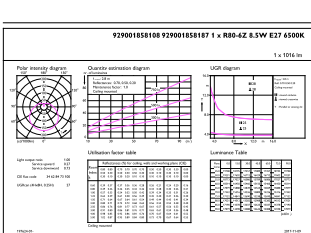

General Uniform Lighting