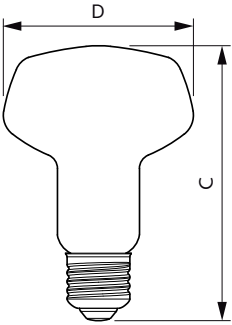

Essential LED

Нумератор— упаковок на внешний короб	12
Материал № (12NC)	929001858187
Вес нетто (шт.)	0.036 kg

Чертеж размеров

R80 220-240V 8.5W 950lm 6500K E27 ND

Product	D	C
ESS LED 10W E27 6500K 230V R80 RCA	80 mm	115 mm