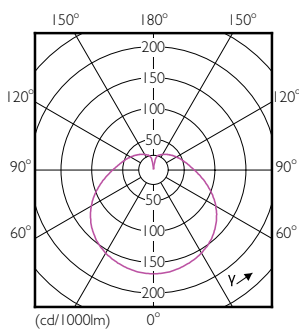

Фотометрические данные

LEDspot ESS 10W E27 R80 865 12D ND RCA