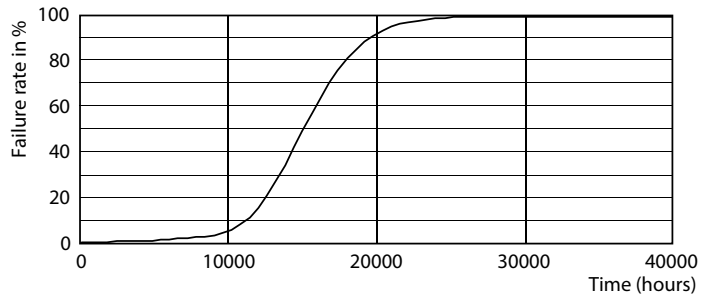

Essential LED

Срок службы

LEDspot ESS 4W E14 R50 827 12D ND RCA

LEDspot ESS 4W E14 R50 827 12D ND RCA