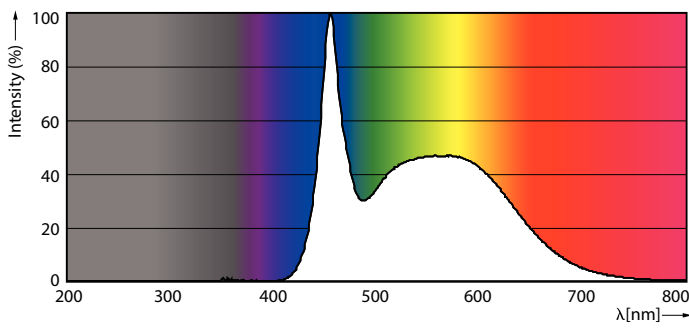

Фотометрические данные

LEDspot ESS 10W E27 R80 865 12D ND RCA