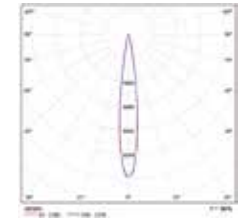

Характеристики

Коррелированная цветовая температура – 5000 К
Индекс цветопередачи > 70
Коэффициент пульсации светового потока < 3%

LEADER LED D75

LEADER LED A15×140

LEADER LED D15

Наименование	Световой поток, лм	Мощность, Вт	лм/Вт	Масса, кг	Цвет корпуса	Код заказа	K _m
LEADER LED 30 D15 5000K	3675	35	105	5,0	Серебристый	1350000030	≥ 0,95
LEADER LED 30 D75 5000K	3675	35	105	5,0	Серебристый	1350000040	≥ 0,95
LEADER LED 30 A15×140 5000K	3675	35	105	5,0	Серебристый	1350000050	≥ 0,95
LEADER LED 50 D15 5000K	5775	55	105	5,0	Серебристый	1350000060	≥ 0,95
LEADER LED 50 D75 5000K	5775	55	105	5,0	Серебристый	1350000070	≥ 0,95
LEADER LED 50 A15×140 5000K	5775	55	105	5,0	Серебристый	1350000080	≥ 0,95
LEADER LED 100 D15 5000K	11550	105	110	9,0	Серебристый	1350000090	≥ 0,95
LEADER LED 100 D75 5000K	11550	105	110	9,0	Серебристый	1350000100	≥ 0,95
LEADER LED 100 A15×140 5000K	11550	105	110	9,0	Серебристый	1350000110	≥ 0,95
LEADER LED 140 D15 5000K	15950	145	110	9,0	Серебристый	1350000120	≥ 0,95
LEADER LED 140 D75 5000K	15950	145	110	9,0	Серебристый	1350000130	≥ 0,95
LEADER LED 140 A15×140 5000K	15950	145	110	9,0	Серебристый	1350000140	≥ 0,95