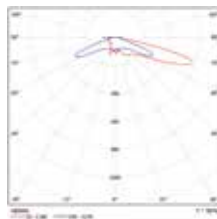

LEADER LED A15×140