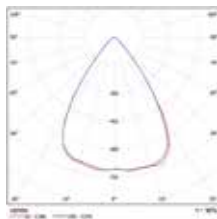

Характеристики

Коррелированная цветовая температура – 5000 К
Индекс цветопередачи > 70
Коэффициент пульсации светового потока < 3%

LEADER LED D75