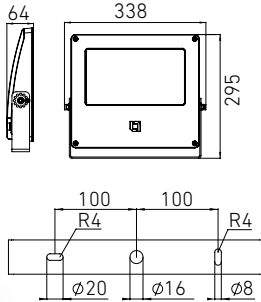

LEADER LED 30-50

LEADER LED 100-140