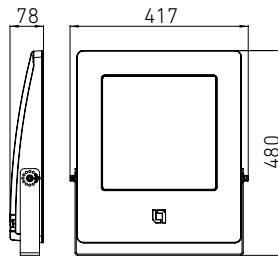

Дизайн: David Morgan