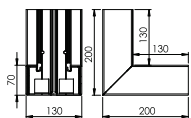

Внутренний угол (регулируемый)

Тип	Цвет	Уп.	Вес	Арт.-№
		шт.	кг/100 шт.	
GK-ИН70130RW	белоснежный	1	14,900	6274440
PC/ABS Поликарбонат/акрилонитрил-бутадиен-стирол				€/шт.

Регулируемый внутренний угол из пластика PC/ABS (без содержания галогенов) для изменения направления кабельных коробов Rapid 80 GK, GS и GA. Фасонные детали регулируются под углом 85° - 95° и применяются для симметричных и асимметричных коробов.

Внутренний угол (нерегулируемый)

Тип	Цвет	Уп.	Вес	Арт.-№
		шт.	кг/100 шт.	
GKH-И70130RW	белоснежный	1	90,000	6114260
PC/ABS Поликарбонат/акрилонитрил-бутадиен-стирол				€/шт.

Внутренний угол из пластика PC/ABS (без содержания галогенов) для изменения направления кабельного короба GKH, поставляется без крышки.