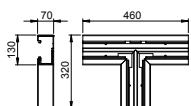

Тип	Цвет	Уп.	Вес	Арт.-№
		шт.	кг/100 шт.	
GKH-T70130RW	белоснежный	1	82,000	6114270
PC/ABS Поликарбонат/акрилонитрил-бутадиен-стирол				€/шт.

T-образная секция из пластика PC/ABS (без содержания галогенов) для изменения направления кабельного короба GKH, поставляется без крышки.

Заглушка