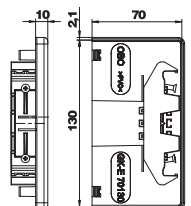

Тип	Цвет	Уп.	Вес	Арт.-№
		шт.	кг/100 шт.	
GKH-E70130RW	белоснежный	1	4,600	6114280
PC/ABS Поликарбонат/акрилонитрил-бутадиен-стирол				€/шт.

Заглушка из пластика без содержания галогенов для кабельных коробов GKH.

Разделительная перегородка