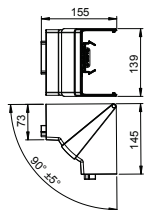

Внутренний угол (регулируемый)

Тип	Цвет	Уп.	Вес	Арт.-№
		шт.	кг/100 шт.	
GK-ИН70130RW	белоснежный	1	14,900	6274440
PC/ABS Поликарбонат/акрилонитрил-бутадиен-стирол				€/шт.

Регулируемый внутренний угол из пластика PC/ABS (без содержания галогенов) для изменения направления кабельных коробов Rapid 80 GK, GS и GA. Фасонные детали регулируются под углом 85° - 95° и применяются для симметричных и асимметричных коробов.

Внутренний угол (нерегулируемый)

Тип	Цвет	Уп.	Вес	Арт.-№
		шт.	кг/100 шт.	
GKH-И70130RW	белоснежный	1	90,000	6114260
PC/ABS Поликарбонат/акрилонитрил-бутадиен-стирол				€/шт.

Внутренний угол из пластика PC/ABS (без содержания галогенов) для изменения направления кабельного короба GKH, поставляется без крышки.