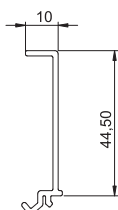

Тип	Цвет	Длина	Уп.	Вес	Арт.-№
		мм	м	кг/100 м	
GKH-TW70	белоснежный	2000	40	14,000	6114290
PC/ABS Поликарбонат/акрилонитрил-бутадиен-стирол				€/м	

Разделительная перегородка из пластика без содержания галогенов для монтажа в кабельных коробах Rapid 80 GK (GA) или в монтажных колоннах ISS при наличии разных уровней напряжения.

Фиксатор для крышки короба