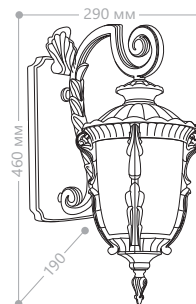

«ШЕРБУР» МАЛЫЕ

Материал корпуса - алюминий.
Материал рассеивателя - стекло.

230V/
50Hz

IP44

60W
МОЩНОСТЬ

E27
ПАТРОН

PL5001

PL5002

PL5005

PL5008

PL5009

PL5001

Артикул
11495

PL5002

Артикул
11496

PL5005