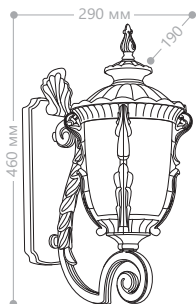

«ШЕРБУР» МАЛЫЕ

Материал корпуса - алюминий.
Материал рассеивателя - стекло.

230V/
50Hz

IP44

60W
МОЩНОСТЬ

E27
ПАТРОН

PL5001

PL5002

PL5005

PL5008

PL5009

PL5001

Артикул
11495

PL5002

Артикул
11496

PL5005