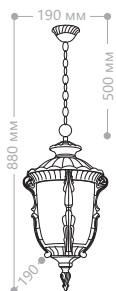

«ШЕРБУР» МАЛЫЕ

Материал корпуса - алюминий.
Материал рассеивателя - стекло.

230V/
50Hz

IP44

60W
МОЩНОСТЬ

E27
ПАТРОН

PL5001

PL5002

PL5005

PL5008

PL5009

PL5001

Артикул
11495

PL5002

Артикул
11496

PL5005

Артикул
11497

PL5008

Артикул
11498

2

2X60W
МОЩНОСТЬ

PL5009

Артикул
11499

3

3X60W
МОЩНОСТЬ