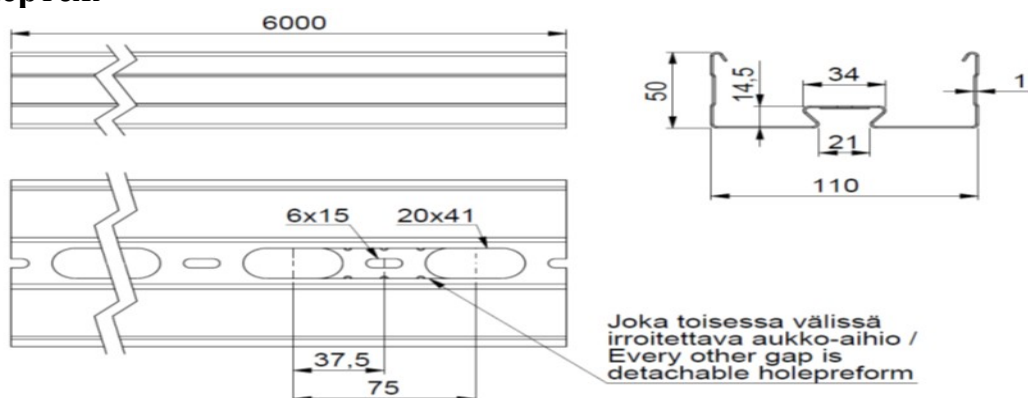

Паспорт

Короб для электропроводки и крепления светильников МЕК 110 L=6000 М,
код 1449317 (УХЛ 3 ГОСТ 15150-69)

1. **Назначение.** Короб предназначен для прокладки электропроводки и монтажа к нему светильников.

2. Чертёж

3. Технические характеристики и условия эксплуатации

Лоток для светильников МЕК 110 L=6000	Код 1449317
Габаритные размеры, мм	
длина	6000
ширина	110
высота	50
толщина	1
Масса, кг/м	2.0
Тип обработки	Горячеоцинкованная тонколистовая сталь, окрашен в RAL 9010
Срок службы	25 лет при эксплуатации в закрытых, сухих помещениях
Гарантия	1 год
Упаковка	126м на паллетах
Количество изделий на которое распространяется паспорт	Серийное производство