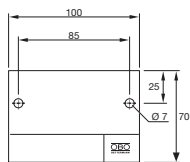

Тип	Язык	Уп. Вес		Арт.-№
		Шт.	кг/100 шт.	
KS-S DE	Немецкий	1	2,400	7205425
KS-S SE	Шведский	1	2,400	7205426
KS-S ES	Испанский	1	2,400	7205427
KS-S EN	Английский	1	2,400	7205429
KS-S HR	Хорватский	1	2,400	7205438

ПВХ поливинилхлорид €/шт.

Универсальная идентификационная табличка для самостоятельного нанесения надписей водо- и светостойким фломастером для всех проходок ОВО. Для маркировки в соответствии с допусками, в комплект входят 2 дюбеля.