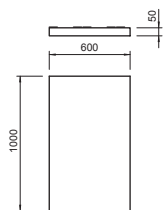

Плита из минерального волокна

Тип	Ши- Длина рина Высота			Уп. Вес		Арт.-№
	мм	мм	мм	Шт.	кг/100 шт.	
PSX-P	1000	600	50	4	625,000	7202295

Минеральные волокна €/шт.

Плита из минерального волокна с абляционным защитным слоем ASX в качестве основы для мягкой проходки.

Маркировочная табличка

Тип	Язык	Уп. Вес		Арт.-№
		Шт.	кг/100 шт.	
KS-S DE	Немецкий	1	2,400	7205425
KS-S SE	Шведский	1	2,400	7205426
KS-S ES	Испанский	1	2,400	7205427
KS-S EN	Английский	1	2,400	7205429
KS-S HR	Хорватский	1	2,400	7205438