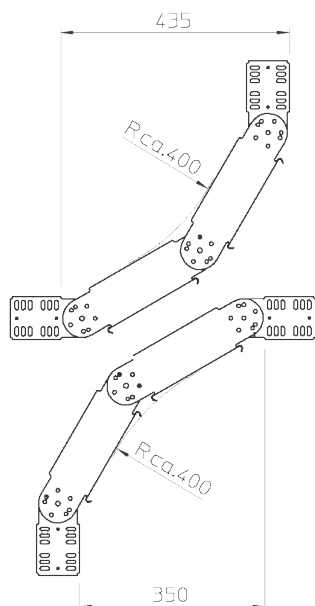

Регулируемый угол 90° вертикальный

Артикул: 7006462
Тип: RGBV 810 FS

Вертикальный регулируемый угол 90° для всех типов кабельных лотков с высотой боковой стенки 85 мм.

Размеры

Тип	Ширина, мм	Упаковка, шт.	Вес, кг/100 шт.	Арт. №
RGBV 810 FS	100	1	226,000	7006462
RGBV 820 FS	200	1	273,000	7006489
RGBV 830 FS	300	1	320,000	7006500
RGBV 840 FS	400	1	366,000	7006527
RGBV 850 FS	500	1	449,000	7006543
RGBV 860 FS	600	1	503,000	7006578
RGBV 810 FT	100	1	260,000	7080107
RGBV 820 FT	200	1	325,000	7080204
RGBV 830 FT	300	1	380,000	7080301
RGBV 840 FT	400	1	434,700	7080409
RGBV 850 FT	500	1	488,200	7080506
RGBV 860 FT	600	1	549,700	7080603