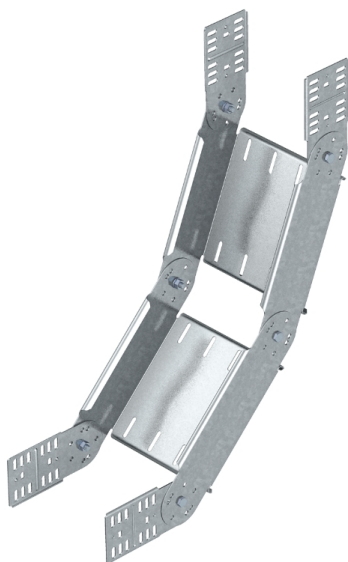

Регулируемый угол 90° вертикальный

Артикул: 7006462
Тип: RGBV 810 FS

Вертикальный регулируемый угол 90° для всех типов кабельных лотков с высотой боковой стенки 85 мм.

Размеры

Тип	Ширина, мм	Упаковка, шт.	Вес, кг/100 шт.	Арт. №
RGBV 810 FS	100	1	226,000	7006462
RGBV 820 FS	200	1	273,000	7006489
RGBV 830 FS	300	1	320,000	7006500
RGBV 840 FS	400	1	366,000	7006527
RGBV 850 FS	500	1	449,000	7006543
RGBV 860 FS	600	1	503,000	7006578
RGBV 810 FT	100	1	260,000	7080107
RGBV 820 FT	200	1	325,000	7080204
RGBV 830 FT	300	1	380,000	7080301
RGBV 840 FT	400	1	434,700	7080409
RGBV 850 FT	500	1	488,200	7080506
RGBV 860 FT	600	1	549,700	7080603