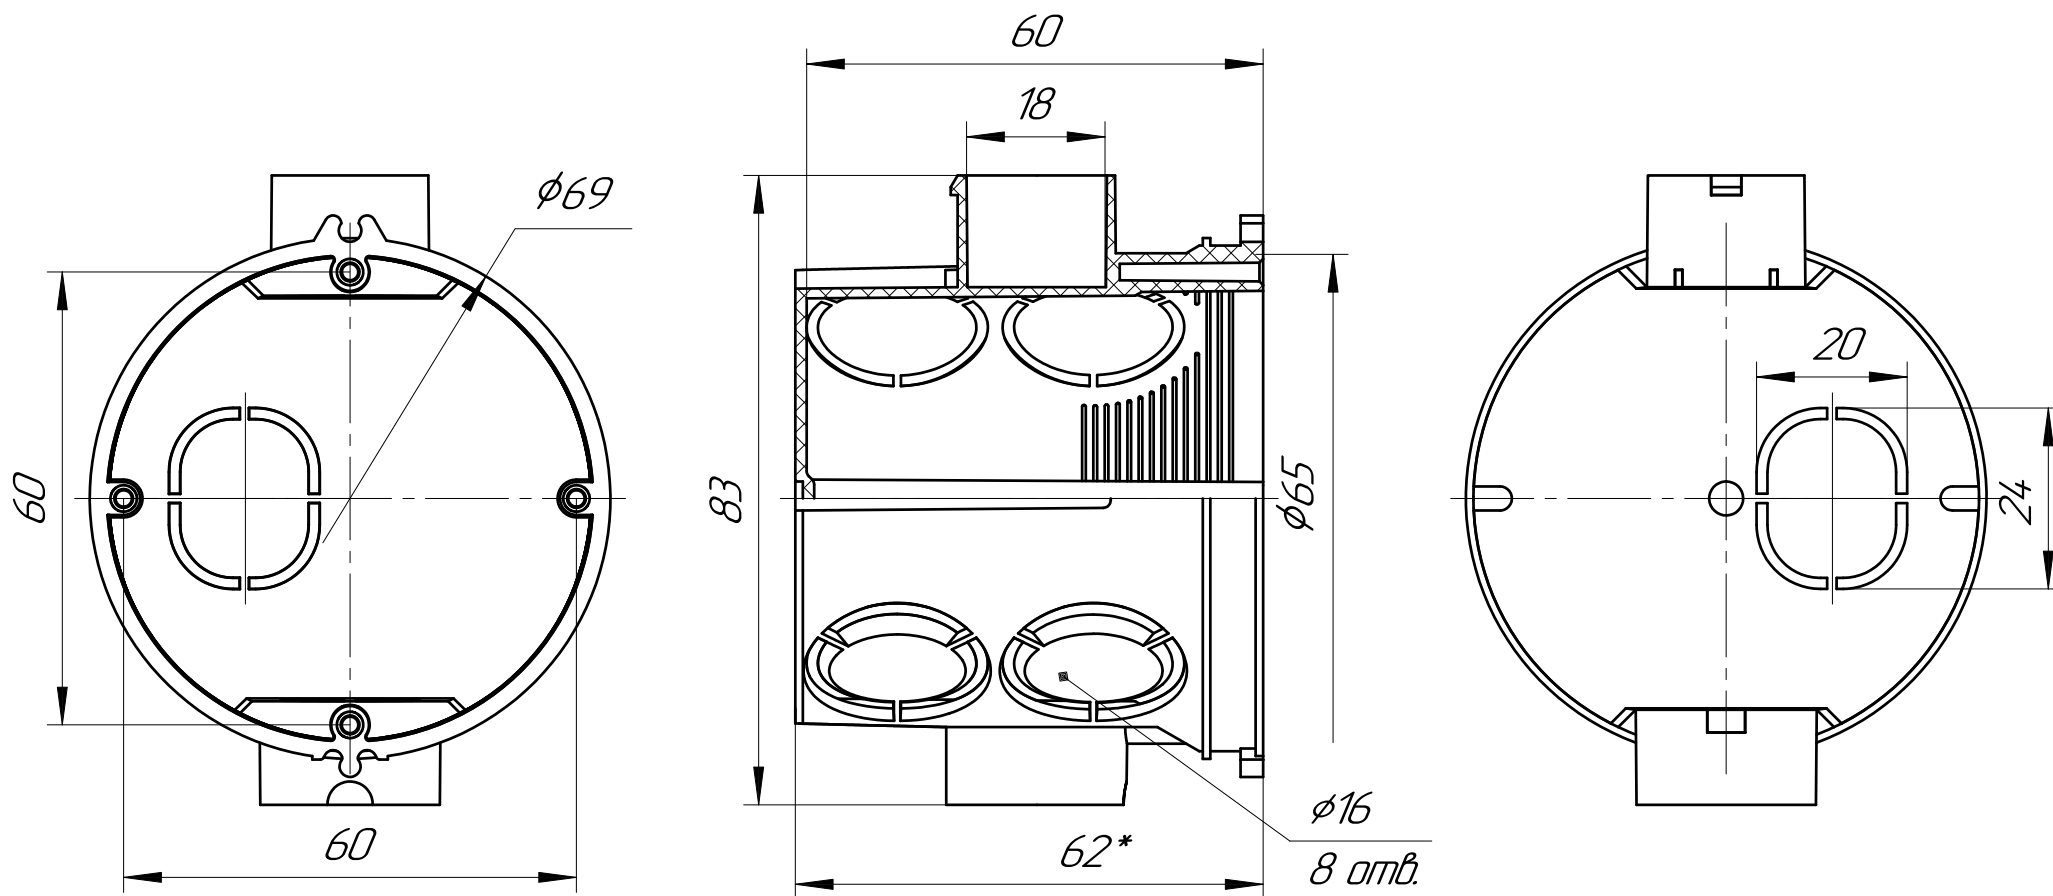

Промрукав
Русский производитель электрики

Чертеж 26: Коробка установочная углубленная 80-0510 для о/п безгалогенная (HF) 68x62* Промрукав