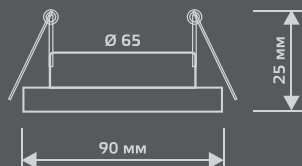

## BL068

LED

Тип лампы	GU5.3
Максимальная мощность	50 Вт
Степень защиты	IP20
Материал	стекло
Цвет	черный/серебро/хром
Цвет свечения	холодный белый
Количество в упаковке	1/40

ЛАМПА

СВЕТОДИОДНАЯ  
ПОДСВЕТКА