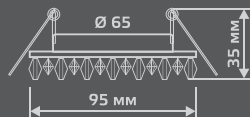

BL034

LED

Тип лампы	GU5.3
Максимальная мощность	50 Вт
Степень защиты	IP20
Материал	стекло
Цвет	шампань/кристалл/хром
Цвет свечения	теплый белый
Количество в упаковке	1/40

ЛАМПА

СВЕТОДИОДНАЯ
ПОДСВЕТКА