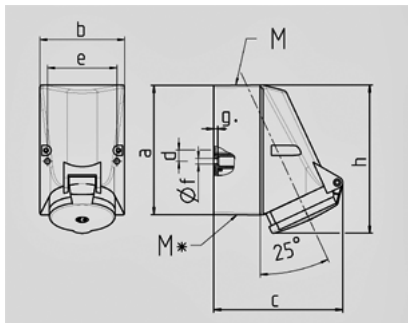

1419

 C
B

: 1 c 2 (180°) c

	16 A
	5
	400 B
	6
	50-60
T	
	IP 44

Чертеж 1 MB 43	A Полоса	16		32		
		4	5	3	4	5
Размеры, мм.	a	128	128	128	128	128
	b	84	84	84	84	84
	c	122	124	136	136	138
	d	11	11	11	11	11
	e	68	68	68	68	68
	f	5,3	5,3	5,3	5,3	5,3
	g	4	4	4	4	4
	h	144	145	158	158	160
	M	25	25	32	32	32
	M*	2x25 (слеп.) прорезать отверстие		2x25 (слеп.) прорезать отверстие		
Макс. сечение кабеля до мм.		18	18	18/25	18/25	18/25
Клеммы для кабеля		1,5	1,5	2,5	2,5	2,5
сечением от до мм²		—4	—4	—10	—10	—10