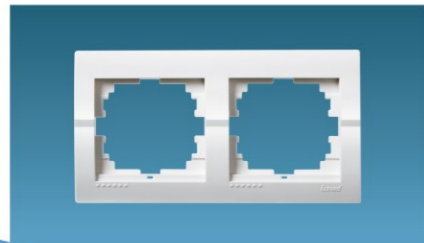

Рамка двойная горизонтальная 2 Gang Frame - Horizontal

Описание Description	Артикул Article No	Количество в упаковке Inner Box	Количество в коробке Outbox	Вес коробки (кг) Outbox Weight(kg)	Размер коробки (м³) Outbox Volume(m³)
Белая White	702 0200 147	10	120	4.4	0.0233
Крем Cream	702 0300 147	10	120	4.4	0.0233