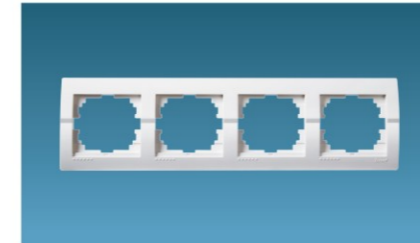

Рамка четверная горизонтальная 4 Gang Frame - Horizontal

Описание Description	Артикул Article No	Количество в упаковке Inner Box	Количество в коробке Outbox	Вес коробки (кг) Outbox Weight(kg)	Размер коробки (м³) Outbox Volume(m³)
Белая White	702 0200 149	10	120	8.0	0.0421
Крем Cream	702 0300 149	10	120	8.0	0.0421