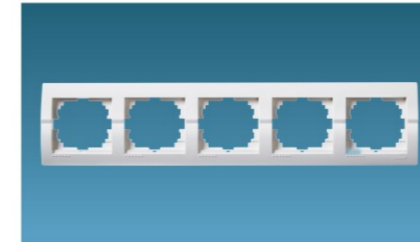

рамка горизонтальна 5-я 5 Gang Frame - Horizontal

Описание Description	Артикул Article No	Количество в упаковке Inner Box	Количество в коробке Outbox	Вес коробки (кг) Outbox Weight(kg)	Размер коробки (м³) Outbox Volume(m³)
Белая White	702 0200 150	10	120	10.6	0.0541
Крем Cream	702 0300 150	10	120	10.6	0.0541