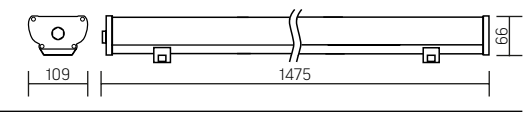

Iron 2.0 LENS, 1.5m

1475×109×66mm

AC176-264V
Размер упаковки
светильника:
1541×119×70mm
PF ≥ 0,97

Артикул	Мощность	Цветовая температура	Световой поток	Угол рассеивания 89°x115°
V1-IA-70155-03L12-6704440	44W	4000K	5800lm	
V1-IA-70155-03L12-6705640	56W	4000K	7400lm	
V1-IA-70155-03L12-6708040	80W	4000K	9700lm	
Артикул	Мощность	Цветовая температура	Световой поток	Угол рассеивания 58°x121°
V1-IA-70155-03L13-6704440	44W	4000K	5900lm	
V1-IA-70155-03L13-6705640	56W	4000K	7500lm	
V1-IA-70155-03L13-6708040	80W	4000K	9800lm	
Артикул	Мощность	Цветовая температура	Световой поток	Угол рассеивания 92°x35°
V1-IA-70155-03L14-6704440	44W	4000K	5800lm	
V1-IA-70155-03L14-6705640	56W	4000K	7300lm	
V1-IA-70155-03L14-6708040	80W	4000K	9600lm	
Артикул	Мощность	Цветовая температура	Световой поток	Тип КСС узкая асимметрия
V1-IA-70155-03L15-6704440	44W	4000K	5500lm	
V1-IA-70155-03L15-6705640	56W	4000K	7000lm	
V1-IA-70155-03L15-6708040	80W	4000K	9000lm	
Артикул	Мощность	Цветовая температура	Световой поток	Тип КСС асимметрия
V1-IA-70155-03L16-6704440	44W	4000K	5500lm	
V1-IA-70155-03L16-6705640	56W	4000K	6900lm	
V1-IA-70155-03L16-6708040	80W	4000K	9000lm	
Артикул	Мощность	Цветовая температура	Световой поток	Тип КСС кососвет
V1-IA-70155-03L17-6704440	44W	4000K	5600lm	
V1-IA-70155-03L17-6705640	56W	4000K	7400lm	
V1-IA-70155-03L17-6708040	80W	4000K	9600lm