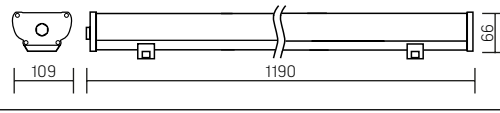

Iron 2.0 LENS, 1.2m

1190×109×66mm

AC176-264V
Размер упаковки
светильника:
1293×117×70mm
PF ≥ 0,97

Артикул	Мощность	Цветовая температура	Световой поток	Угол рассеивания 89°x115°
V1-IA-70156-03L12-6703640	36W	4000K	4700lm	
V1-IA-70156-03L12-6704440	44W	4000K	5900lm	
V1-IA-70156-03L12-6706240	62W	4000K	7800lm	
Артикул	Мощность	Цветовая температура	Световой поток	Угол рассеивания 58°x121°
V1-IA-70156-03L13-6703640	36W	4000K	4700lm	
V1-IA-70156-03L13-6704440	44W	4000K	6000lm	
V1-IA-70156-03L13-6706240	62W	4000K	8000lm	
Артикул	Мощность	Цветовая температура	Световой поток	Угол рассеивания 92°x35°
V1-IA-70156-03L14-6703640	36W	4000K	4700lm	
V1-IA-70156-03L14-6704440	44W	4000K	5900lm	
V1-IA-70156-03L14-6706240	62W	4000K	7700lm	
Артикул	Мощность	Цветовая температура	Световой поток	Тип КСС узкая асимметрия
V1-IA-70156-03L15-6703640	36W	4000K	4500lm	
V1-IA-70156-03L15-6704440	44W	4000K	5600lm	
V1-IA-70156-03L15-6706240	62W	4000K	7400lm	
Артикул	Мощность	Цветовая температура	Световой поток	Тип КСС асимметрия
V1-IA-70156-03L16-6703640	36W	4000K	4400lm	
V1-IA-70156-03L16-6704440	44W	4000K	5500lm	
V1-IA-70156-03L16-6706240	62W	4000K	7300lm	
Артикул	Мощность	Цветовая температура	Световой поток	Тип КСС кососвет
V1-IA-70156-03L17-6703640	36W	4000K	4300lm	
V1-IA-70156-03L17-6704440	44W	4000K	5600lm	
V1-IA-70156-03L17-6706240	62W	4000K	7300lm	