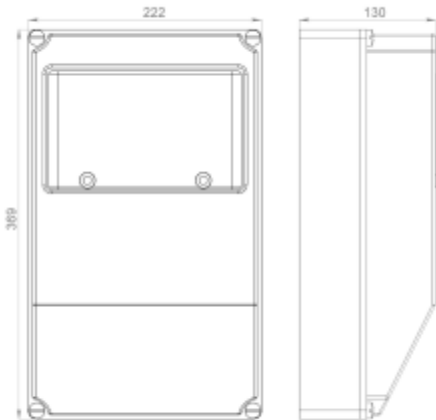

Технические данные

Технические характеристики

Напряжение на вводе, В.	~380
Распределяемое напряжение, В.	~380/220
Суммарная мощность/ток подключаемых потребителей, кВт/А.	32/48
Степень защиты, IP.	67
Диапазон рабочих температур, °C	-25 + 40°C