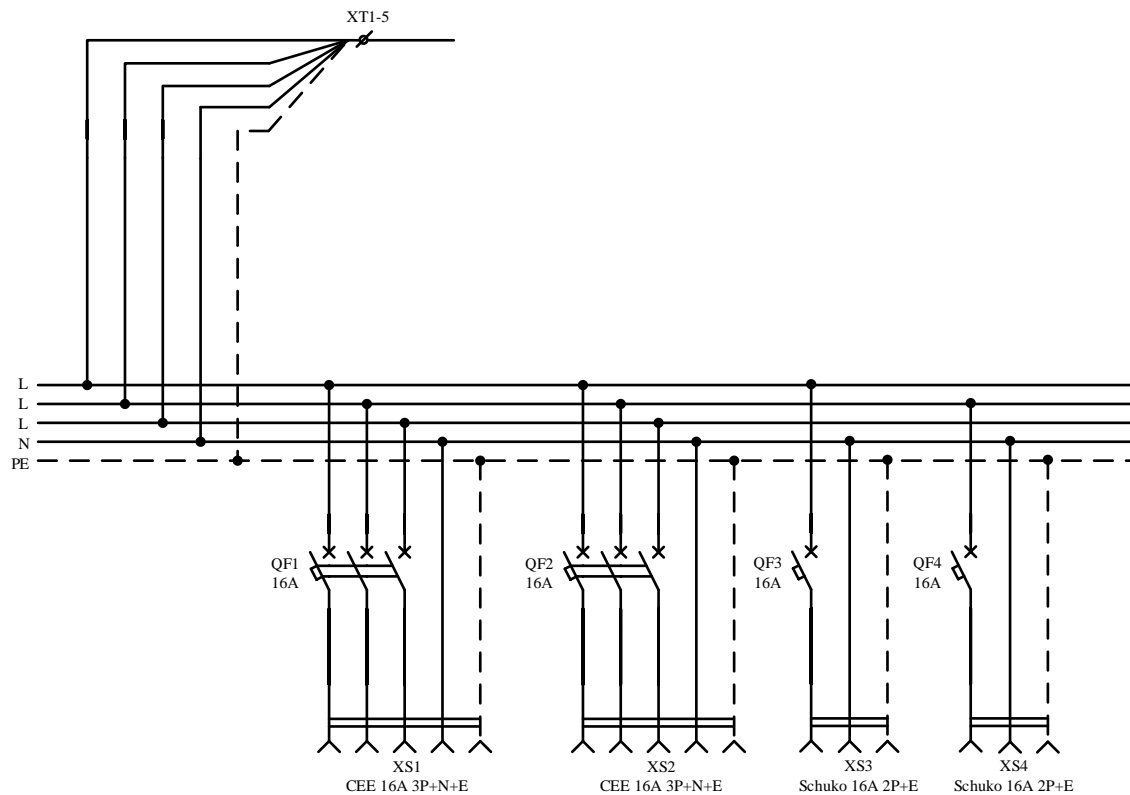

<i>Contactica</i>			
						<i>Лист</i>	<i>Масса</i>	<i>Масштаб</i>
<i>Изм.</i>	<i>Лист</i>	<i>№ докум.</i>	<i>Подп.</i>	<i>Дата</i>	<i>Alpenbox 0020012</i>			
<i>Разраб.</i>								
<i>Пров.</i>								
<i>Т. контр.</i>								
					<i>Лист 2</i>		<i>Листов 2</i>	
<i>Н. контр.</i>					<i>Alpenbox 0020012</i>			
<i>Утв.</i>								
					<i>ООО «МегаГруп»</i>