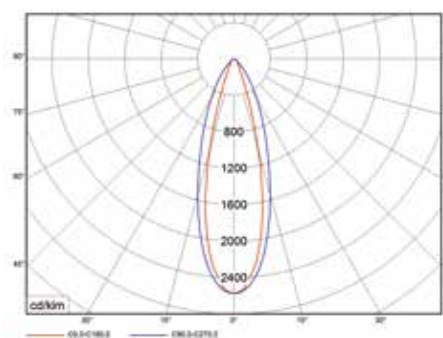

Характеристики

Коэффициент пульсации светового потока < 35%

WASHLINE ECO LED 24

Наименование	Световой поток, лм	Мощность, Вт	лм/Вт	Масса, кг	Цвет корпуса	Код заказа	К _м
WASHLINE ECO LED 12 3000K	980	13	75	1,4	Серебристый	1100000270	≥ 0,9
WASHLINE ECO LED 12 6000K	1050	13	80	1,4	Серебристый	1100000280	≥ 0,9
WASHLINE ECO LED 24 3000K	2050	27	76	2,3	Серебристый	1100000250	≥ 0,9
WASHLINE ECO LED 24 6000K	2150	27	80	2,3	Серебристый	1100000260	≥ 0,9