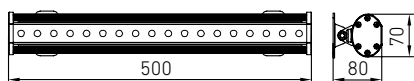

WASHLINE ECO LED 12