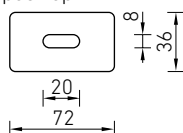

Установочные размеры