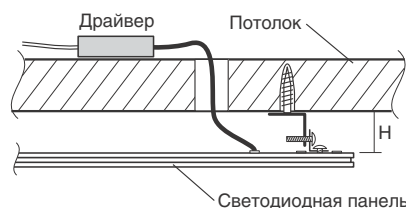

Комплект крепления PPL A03