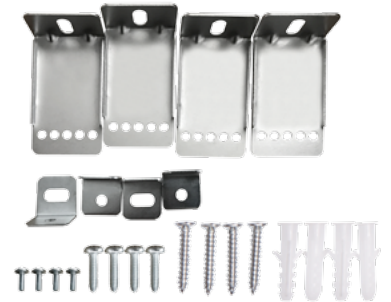

Комплекты для крепления светодиодных панелей A02 PPL, A03 PPL и A04 PPL

НОВИНКА

Комплект для подвеса PPL A02

Комплект крепления PPL A03

Комплект крепления PPL A04

Комплект **PPL A02 4*1.0m jazzway** предназначен для подвешивания светодиодной панели типа **PPL jazzway** к потолку. Конструкция подвеса позволяет регулировать расстояние между светильником и потолком до 1 м. В комплект **PPL A02 4*1.0m** входит четыре стальных струны, которые крепятся на задней стороне светодиодной панели по углам с помощью Z-образных скоб, винты и саморезы.

Комплект **PPL A03 jazzway** предназначен для жесткого крепления светодиодной панели типа **PPL jazzway** к потолку или к стене на расстоянии 16 мм. В комплект **PPL A03** входит четыре коротких уголка для крепления к потолку, четыре крепежных уголка, которые монтируются на задней стороне светодиодной панели по углам, винты и саморезы.

Комплект **PPL A04 jazzway** предназначен для жесткого крепления светодиодной панели типа **PPL jazzway** к потолку или к стене на расстоянии 50 мм. В комплект **PPL A04** входит четыре длинных уголка для крепления к потолку, четыре крепежных уголка, которые монтируются на задней стороне светодиодной панели по углам, винты и саморезы.

Комплект для подвеса PPL A02

Комплект крепления PPL A03

Комплект крепления PPL A04

Код для заказа	Штрих-код	Артикул	Высота крепления H, мм	Масса, кг	Упак., шт.
2857385	4897062857385	Комплект для подвеса A02 PPL 4x1.0м	< 1000	0,17	1/100
5012240	4895205012240	Комплект крепления A03 PPL 4x16мм короткий	16	0.058	1/100
5012257	4895205012257	Комплект крепления A04 PPL 4x50мм длинный	50	0.099	1/100