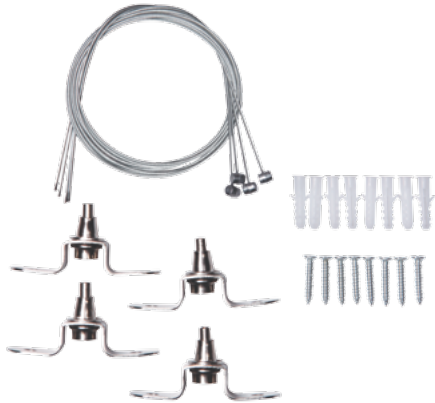

Комплекты для крепления светодиодных панелей A02 PPL, A03 PPL и A04 PPL

НОВИНКА

Комплект для подвеса PPL A02

Комплект крепления PPL A03

Комплект крепления PPL A04

Комплект **PPL A02 4*1.0m jazzway** предназначен для подвешивания светодиодной панели типа **PPL jazzway** к потолку. Конструкция подвеса позволяет регулировать расстояние между светильником и потолком до 1 м. В комплект **PPL A02 4*1.0m** входит четыре стальных струны, которые крепятся на задней стороне светодиодной панели по углам с помощью Z-образных скоб, винты и саморезы.

Комплект **PPL A03 jazzway** предназначен для жесткого крепления светодиодной панели типа **PPL jazzway** к потолку или к стене на расстоянии 16 мм. В комплект **PPL A03** входит четыре коротких уголка для крепления к потолку, четыре крепежных уголка, которые монтируются на задней стороне светодиодной панели по углам, винты и саморезы.

Комплект **PPL A04 jazzway** предназначен для жесткого крепления светодиодной панели типа **PPL jazzway** к потолку или к стене на расстоянии 50 мм. В комплект **PPL A04** входит четыре длинных уголка для крепления к потолку, четыре крепежных уголка, которые монтируются на задней стороне светодиодной панели по углам, винты и саморезы.

Комплект для подвеса PPL A02

Комплект крепления PPL A03

Комплект крепления PPL A04

Код для заказа	Штрих-код	Артикул	Высота крепления H, мм	Масса, кг	Упак., шт.
2857385	4897062857385	Комплект для подвеса A02 PPL 4x1.0м	< 1000	0,17	1/100
5012240	4895205012240	Комплект крепления A03 PPL 4x16мм короткий	16	0.058	1/100
5012257	4895205012257	Комплект крепления A04 PPL 4x50мм длинный	50	0.099	1/100