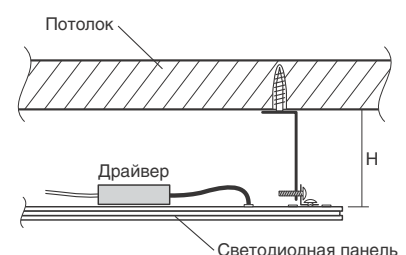

Комплект крепления PPL A04

Код для заказа	Штрих-код	Артикул	Высота крепления H, мм	Масса, кг	Упак., шт.
2857385	4897062857385	Комплект для подвеса A02 PPL 4x1.0м	< 1000	0,17	1/100
5012240	4895205012240	Комплект крепления A03 PPL 4x16мм короткий	16	0.058	1/100
5012257	4895205012257	Комплект крепления A04 PPL 4x50мм длинный	50	0.099	1/100