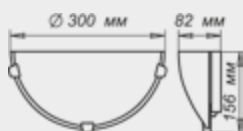

1.1.1. ДЕКОРАТИВНЫЕ С ТОНКИМ СТЕКЛОМ

Серия «Оазис»

Размер, мм	Лампа	Клипса тип/цвет
Φ 250 h 72	1*E27, max 60w	золото 1005204960
Φ 300 h 82	2*E27, max 60w	1005204957
Φ 400 h 112	3*E27, max 60w	1005204958*
Φ 500 h 135	3*E27, max 60w	1005204959*
LED Φ 300	модуль LED 12w	1030450187

* позиция под заказ, требуется уточнение минимальной партии

заказа.

Размер, мм	Лампа	Клипса тип/цвет
300*156*82	1*E27, max 60w	золото 1005204956

Размер, мм	Лампа	Клипса тип/цвет
300*300	1*E27, max 60w	золото 1005205211 хром 1005205720
150*220	1*E27, max 60w	1005205201 1005205698
150*360	2*E27, max 60w	1005205205 -
150*700	4*E27, max 60w	1005205209 -
210*245	1*E27, max 60w	1005205203 -
210*290	1*E27, max 60w	1005205207 -

Серия «Юнона»

Размер, мм	Лампа	Клипса тип/цвет
Φ 250 h 72	1*E27, max 60w	золото 1005205764
Φ 300 h 82	1*E27, max 60w	1005205777
Φ 300 h 82	2*E27, max 60w	1005205790
Φ 400 h 112	2*E27, max 60w	1005205803*
Φ 400 h 112	3*E27, max 60w	1005205816*
Φ 500 h 135	3*E27, max 60w	1005205829*

* позиция под заказ, требуется уточнение минимальной партии заказа.

Размер, мм	Лампа	Клипса тип/цвет
300*156*82	1*E27, max 60w	золото 1005205842