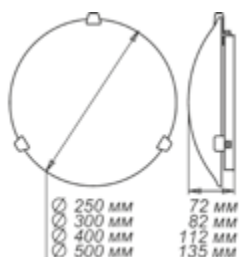

1.1.1. ДЕКОРАТИВНЫЕ С ТОНКИМ СТЕКЛОМ

Серия «Оазис»

Размер, мм	Лампа	Клипса тип/цвет
Φ 250 h 72	1*E27, max 60w	золото 1005204960
Φ 300 h 82	2*E27, max 60w	1005204957
Φ 400 h 112	3*E27, max 60w	1005204958*
Φ 500 h 135	3*E27, max 60w	1005204959*
LED Φ 300	модуль LED 12w	1030450187

* позиция под заказ, требуется уточнение минимальной партии

заказа.

Размер, мм	Лампа	Клипса тип/цвет
300*156*82	1*E27, max 60w	золото 1005204956

Размер, мм	Лампа	Клипса тип/цвет
300*300	1*E27, max 60w	золото 1005205211 хром 1005205720
150*220	1*E27, max 60w	1005205201 1005205698
150*360	2*E27, max 60w	1005205205 -
150*700	4*E27, max 60w	1005205209 -
210*245	1*E27, max 60w	1005205203 -
210*290	1*E27, max 60w	1005205207 -

Серия «Юнона»

Размер, мм	Лампа	Клипса тип/цвет
Φ 250 h 72	1*E27, max 60w	золото 1005205764
Φ 300 h 82	1*E27, max 60w	1005205777
Φ 300 h 82	2*E27, max 60w	1005205790
Φ 400 h 112	2*E27, max 60w	1005205803*
Φ 400 h 112	3*E27, max 60w	1005205816*
Φ 500 h 135	3*E27, max 60w	1005205829*

* позиция под заказ, требуется уточнение минимальной партии заказа.

Размер, мм	Лампа	Клипса тип/цвет
300*156*82	1*E27, max 60w	золото 1005205842