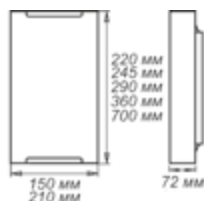

1.1.1. ДЕКОРАТИВНЫЕ С ТОНКИМ СТЕКЛОМ

Серия «Оазис»

Размер, мм	Лампа	Клипса тип/цвет
Φ 250 h 72	1*E27, max 60w	золото 1005204960
Φ 300 h 82	2*E27, max 60w	1005204957
Φ 400 h 112	3*E27, max 60w	1005204958*
Φ 500 h 135	3*E27, max 60w	1005204959*
LED Φ 300	модуль LED 12w	1030450187

* позиция под заказ, требуется уточнение минимальной партии

заказа.

Размер, мм	Лампа	Клипса тип/цвет
300*156*82	1*E27, max 60w	золото 1005204956

Размер, мм	Лампа	Клипса тип/цвет
300*300	1*E27, max 60w	золото 1005205211 хром 1005205720
150*220	1*E27, max 60w	1005205201 1005205698
150*360	2*E27, max 60w	1005205205 -
150*700	4*E27, max 60w	1005205209 -
210*245	1*E27, max 60w	1005205203 -
210*290	1*E27, max 60w	1005205207 -

Серия «Юнона»

Размер, мм	Лампа	Клипса тип/цвет
Φ 250 h 72	1*E27, max 60w	золото 1005205764
Φ 300 h 82	1*E27, max 60w	1005205777
Φ 300 h 82	2*E27, max 60w	1005205790
Φ 400 h 112	2*E27, max 60w	1005205803*
Φ 400 h 112	3*E27, max 60w	1005205816*
Φ 500 h 135	3*E27, max 60w	1005205829*

* позиция под заказ, требуется уточнение минимальной партии заказа.

Размер, мм	Лампа	Клипса тип/цвет
300*156*82	1*E27, max 60w	золото 1005205842