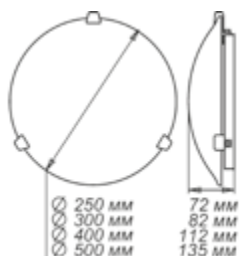

1.1.1. ДЕКОРАТИВНЫЕ С ТОНКИМ СТЕКЛОМ

Серия «Оазис»

Размер, мм	Лампа	Клипса тип/цвет
Φ 250 h 72	1*E27, max 60w	золото 1005204960
Φ 300 h 82	2*E27, max 60w	1005204957
Φ 400 h 112	3*E27, max 60w	1005204958*
Φ 500 h 135	3*E27, max 60w	1005204959*
LED Φ 300	модуль LED 12w	1030450187

* позиция под заказ, требуется уточнение минимальной партии

заказа.

Размер, мм	Лампа	Клипса тип/цвет
300*156*82	1*E27, max 60w	золото 1005204956

Размер, мм	Лампа	Клипса тип/цвет
300*300	1*E27, max 60w	золото 1005205211 хром 1005205720
150*220	1*E27, max 60w	1005205201 1005205698
150*360	2*E27, max 60w	1005205205 -
150*700	4*E27, max 60w	1005205209 -
210*245	1*E27, max 60w	1005205203 -
210*290	1*E27, max 60w	1005205207 -

Серия «Юнона»

Размер, мм	Лампа	Клипса тип/цвет
Φ 250 h 72	1*E27, max 60w	золото 1005205764
Φ 300 h 82	1*E27, max 60w	1005205777
Φ 300 h 82	2*E27, max 60w	1005205790
Φ 400 h 112	2*E27, max 60w	1005205803*
Φ 400 h 112	3*E27, max 60w	1005205816*
Φ 500 h 135	3*E27, max 60w	1005205829*

* позиция под заказ, требуется уточнение минимальной партии заказа.

Размер, мм	Лампа	Клипса тип/цвет
300*156*82	1*E27, max 60w	золото 1005205842