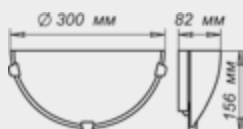

1.1.1. ДЕКОРАТИВНЫЕ С ТОНКИМ СТЕКЛОМ

Серия «Оазис»

Размер, мм	Лампа	Клипса тип/цвет
Φ 250 h 72	1*E27, max 60w	золото 1005204960
Φ 300 h 82	2*E27, max 60w	1005204957
Φ 400 h 112	3*E27, max 60w	1005204958*
Φ 500 h 135	3*E27, max 60w	1005204959*
LED Φ 300	модуль LED 12w	1030450187

* позиция под заказ, требуется уточнение минимальной партии

заказа.

Размер, мм	Лампа	Клипса тип/цвет
300*156*82	1*E27, max 60w	золото 1005204956

Размер, мм	Лампа	Клипса тип/цвет
300*300	1*E27, max 60w	золото 1005205211 хром 1005205720
150*220	1*E27, max 60w	1005205201 1005205698
150*360	2*E27, max 60w	1005205205 -
150*700	4*E27, max 60w	1005205209 -
210*245	1*E27, max 60w	1005205203 -
210*290	1*E27, max 60w	1005205207 -

Серия «Юнона»

Размер, мм	Лампа	Клипса тип/цвет
Φ 250 h 72	1*E27, max 60w	золото 1005205764
Φ 300 h 82	1*E27, max 60w	1005205777
Φ 300 h 82	2*E27, max 60w	1005205790
Φ 400 h 112	2*E27, max 60w	1005205803*
Φ 400 h 112	3*E27, max 60w	1005205816*
Φ 500 h 135	3*E27, max 60w	1005205829*

* позиция под заказ, требуется уточнение минимальной партии заказа.

Размер, мм	Лампа	Клипса тип/цвет
300*156*82	1*E27, max 60w	золото 1005205842