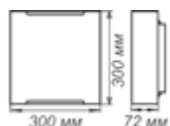

1.1.1. ДЕКОРАТИВНЫЕ С ТОНКИМ СТЕКЛОМ

Серия «Оазис»

Размер, мм	Лампа	Клипса тип/цвет
Φ 250 h 72	1*E27, max 60w	золото 1005204960
Φ 300 h 82	2*E27, max 60w	1005204957
Φ 400 h 112	3*E27, max 60w	1005204958*
Φ 500 h 135	3*E27, max 60w	1005204959*
LED Φ 300	модуль LED 12w	1030450187

* позиция под заказ, требуется уточнение минимальной партии

заказа.

Размер, мм	Лампа	Клипса тип/цвет
300*156*82	1*E27, max 60w	золото 1005204956

Размер, мм	Лампа	Клипса тип/цвет
300*300	1*E27, max 60w	золото 1005205211 хром 1005205720
150*220	1*E27, max 60w	1005205201 1005205698
150*360	2*E27, max 60w	1005205205 -
150*700	4*E27, max 60w	1005205209 -
210*245	1*E27, max 60w	1005205203 -
210*290	1*E27, max 60w	1005205207 -

Серия «Юнона»

Размер, мм	Лампа	Клипса тип/цвет
Φ 250 h 72	1*E27, max 60w	золото 1005205764
Φ 300 h 82	1*E27, max 60w	1005205777
Φ 300 h 82	2*E27, max 60w	1005205790
Φ 400 h 112	2*E27, max 60w	1005205803*
Φ 400 h 112	3*E27, max 60w	1005205816*
Φ 500 h 135	3*E27, max 60w	1005205829*

* позиция под заказ, требуется уточнение минимальной партии заказа.

Размер, мм	Лампа	Клипса тип/цвет
300*156*82	1*E27, max 60w	золото 1005205842