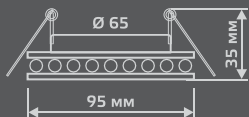

## BL044

LED

Тип лампы	GU5.3
Максимальная мощность	50 Вт
Степень защиты	IP20
Материал	стекло
Цвет	кристалл/хром
Цвет свечения	теплый белый
Количество в упаковке	1/40

ЛАМПА

СВЕТОДИОДНАЯ  
ПОДСВЕТКА