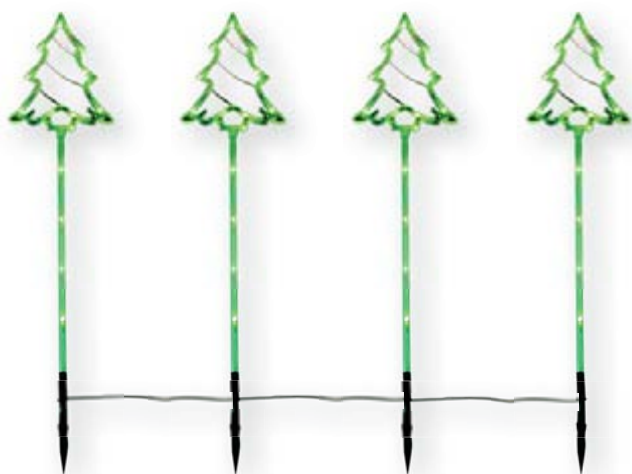

LT044 | «Звезда»

LT045 | «Елочка»

Наименование	LT044	LT045
Артикул	26879	26880
Цвет изделия		прозрачный
Цвет свечения	белый	зеленый
Цвет шнура		прозрачный
Мощность		3.36W
Количество LED		56LED
Количество элементов		4 штуки
Расстояние между элементами		15см
Размер элемента(В x Ш)	19 x 19см	19 x 16см
Общая длина цепи		1м
Высота	65см	69см
Режим работы		8 режимов
Источник питания		4 x AA (нет в комплекте)
Напряжение		6V
Степень защиты:		IP44
Класс защиты		III
Рабочая температура		от - 40° до +50°C
Материал		PVC
Таймер		в комплекте (6 часов)
Контроллер		в комплекте
Количество штук в ящике		8