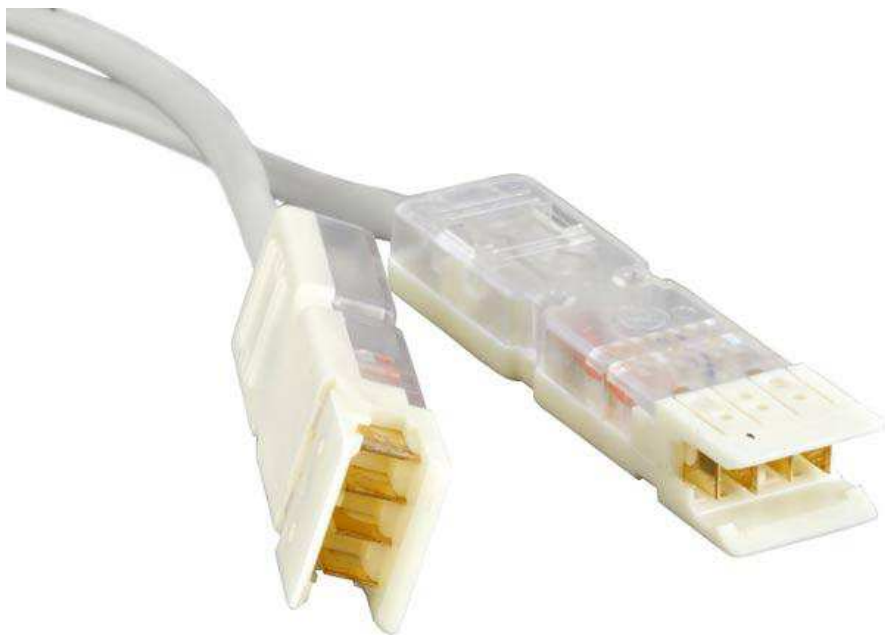

2 пары

Патч-корд 110 типа, 2 пары

Характеристики и материалы

Материалы

Кабель

- Проводник: 7 медных жил $\varnothing 0,20$ мм, 24 AWG
- Диаметр проводника в изоляции: $0,98 \pm 0,05$ мм
- Количество пар: 2
- Цвет витых пар: синий-белый/синий, оранжевый-белый/оранжевый
- Оболочка: ПВХ $\varnothing 4,2 \pm 0,2$ мм
- Цвет: светло-серый

Разъемы

- 2 шт. или 2-парные 110 типа, для кабеля патч
- Материал: поликарбонат (PC)
- PIN: фосфористая бронза с золотым напылением

Информация для заказа

Партномер	Описание
PC-110-110-2P-C5-1M-GY	Патч-корд 110 типа, 2 пары, категория 5, 1 м

PC-110-110-2P-C5-2M-GY	Патч-корд 110 типа, 2 пары, категория 5, 2 м
PC-110-110-2P-C5-3M-GY	Патч-корд 110 типа, 2 пары, категория 5, 3 м