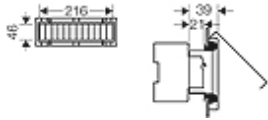

Mi BS 12

защита от прикосновения

- для Mi KL 12
- с крепежными винтами

Чертеж с размерами

модуля:	12
	1 x 12 x 18 мм
	мм
высота	46 мм
ширина	216 мм
глубина	39 мм