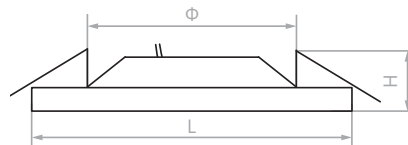

### AL9050

Материал корпуса - алюминий.  
Материал рассеивателя - матовый акриловый полимер, серия «Звездное небо».  
Драйвер в комплекте.

Модель	Мощность, W	Световой поток, Lm	Цветовая температура, K	Цвет корпуса	Диаметр и высота L x H, мм	Встр. диаметр Φ, мм	Кол-во штук в коробе	Артикул
AL9050	9	810	4000	белый	120 x 43	90	30	28924
AL9050	24	2100	4000	белый	225 x 43	215	20	28925

### AL9051

Материал корпуса - алюминий.  
Материал рассеивателя - пластик, серия «Brilliant».  
Драйвер в комплекте.

Модель	Мощность, W	Световой поток, Lm	Цветовая температура, K	Цвет корпуса	Диаметр и высота L x H, мм	Встр. диаметр Φ, мм	Кол-во штук в коробе	Артикул
AL9051	9	810	4000	белый	120 x 43	90	30	29566

### AL9070

Материал корпуса - алюминий.  
Драйвер в комплекте.

Модель	Мощность, W	Световой поток, Lm	Цветовая температура, K	Цвет корпуса и обсыпки	Диаметр и высота L x H, мм	Встр. диаметр Φ, мм	Кол-во штук в коробе	Артикул
AL9070	12	480	4000	белый с золотом	175 x 50	165	60	29548
AL9070	12	480	4000	белый с мультicolorом	175 x 50	165	60	29549
AL9070	12	480	4000	белый с серебром	175 x 50	165	60	29542
AL9070	18	720	4000	белый с серебром	225 x 55	215	60	29543