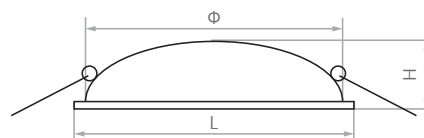

### AL9051

Материал корпуса - алюминий.  
Материал рассеивателя - пластик, серия «Brilliant».  
Драйвер в комплекте.

Модель	Мощность, W	Световой поток, Lm	Цветовая температура, K	Цвет корпуса	Диаметр и высота L x H, мм	Встр. диаметр Φ, мм	Кол-во штук в коробе	Артикул
AL9051	9	810	4000	белый	120 x 43	90	30	29566

### AL9070

Материал корпуса - алюминий.  
Драйвер в комплекте.

Модель	Мощность, W	Световой поток, Lm	Цветовая температура, K	Цвет корпуса и обсыпки	Диаметр и высота L x H, мм	Встр. диаметр Φ, мм	Кол-во штук в коробе	Артикул
AL9070	12	480	4000	белый с золотом	175 x 50	165	60	29548
AL9070	12	480	4000	белый с мультicolorом	175 x 50	165	60	29549
AL9070	12	480	4000	белый с серебром	175 x 50	165	60	29542
AL9070	18	720	4000	белый с серебром	225 x 55	215	60	29543