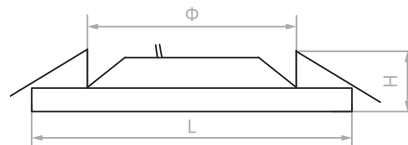

### AL9050

Материал корпуса - алюминий.  
Материал рассеивателя - матовый акриловый полимер, серия «Звездное небо».  
Драйвер в комплекте.

Модель	Мощность, W	Световой поток, Lm	Цветовая температура, K	Цвет корпуса	Диаметр и высота L x H, мм	Встр. диаметр Φ, мм	Кол-во штук в коробе	Артикул
AL9050	9	810	4000	белый	120 x 43	90	30	28924
AL9050	24	2100	4000	белый	225 x 43	215	20	28925

### AL9051

Материал корпуса - алюминий.  
Материал рассеивателя - пластик, серия «Brilliant».  
Драйвер в комплекте.

Модель	Мощность, W	Световой поток, Lm	Цветовая температура, K	Цвет корпуса	Диаметр и высота L x H, мм	Встр. диаметр Φ, мм	Кол-во штук в коробе	Артикул
AL9051	9	810	4000	белый	120 x 43	90	30	29566

### AL9070

Материал корпуса - алюминий.  
Драйвер в комплекте.

Модель	Мощность, W	Световой поток, Lm	Цветовая температура, K	Цвет корпуса и обсыпки	Диаметр и высота L x H, мм	Встр. диаметр Φ, мм	Кол-во штук в коробе	Артикул
AL9070	12	480	4000	белый с золотом	175 x 50	165	60	29548
AL9070	12	480	4000	белый с мультicolorом	175 x 50	165	60	29549
AL9070	12	480	4000	белый с серебром	175 x 50	165	60	29542
AL9070	18	720	4000	белый с серебром	225 x 55	215	60	29543