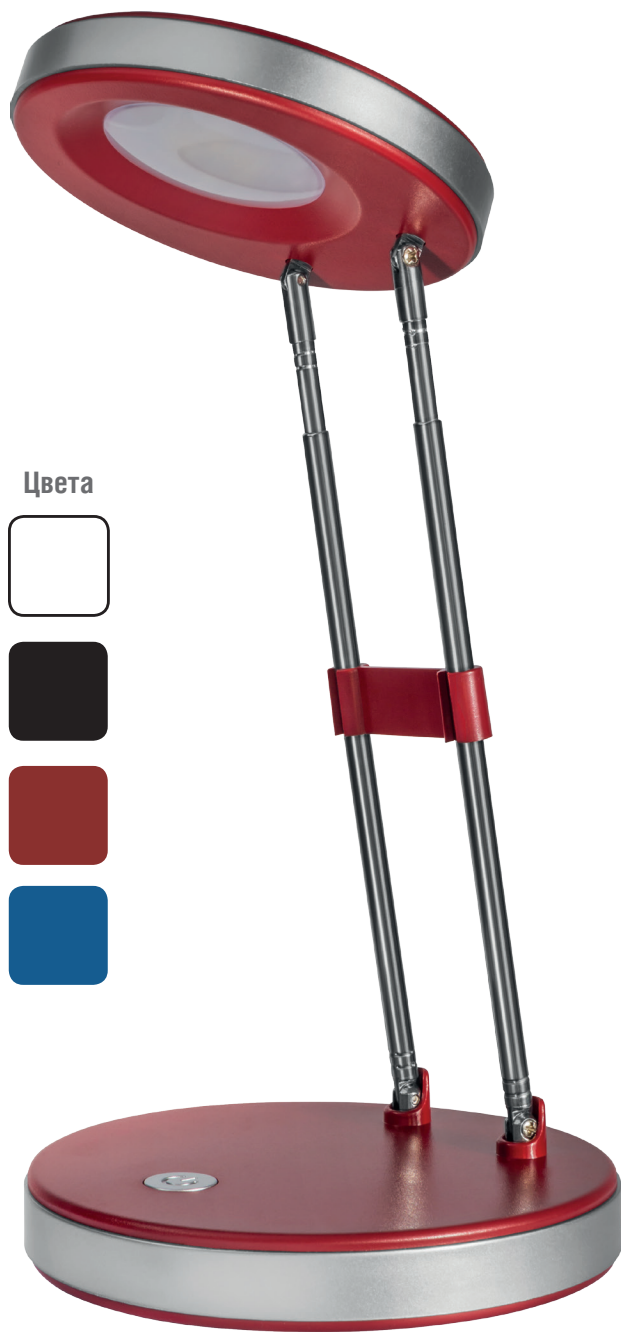

Светодиодные настольные светильники Navigator серии **NDF-LED**

Светодиодный настольный энергосберегающий светильник с интегрированным светодиодным модулем — идеальное энергоэффективное решение для локального освещения рабочего места. Настольные светильники NAVIGATOR прекрасно впишутся как в строгий офисный интерьер, так и в уютную домашнюю обстановку.

Основные преимущества

- ✓ Высокоэффективные надежные светодиоды LEXTAR
- ✓ Срок службы – 50 000 часов
- ✓ Телескопические регулируемые ножки
- ✓ Матовый рассеиватель – мягкий свет без слепящего эффекта
- ✓ Отсутствие пульсаций светового потока
- ✓ Отсутствие нагрева плафона
- ✓ Адаптер с сетевым проводом 1,6 м
- ✓ Гарантия 3 года

Цвета

Код продукта	Мощность, Вт	Цвет	Напряжение, В	Цветовая темп., К	Длина провода, м	Световой поток, лм	Кэфф. цвето-передачи	Кол-во штук в коробке	Штрихкод
NDF-D014-6W-4K-B-LED	6	синий	100–240	4000	1.6	350	Ra > 80	20	4670004 71241 2
NDF-D014-6W-4K-BL-LED	6	черный	100–240	4000	1.6	350	Ra > 80	20	4670004 71242 9
NDF-D014-6W-4K-R-LED	6	красный	100–240	4000	1.6	350	Ra > 80	20	4670004 71243 6
NDF-D014-6W-4K-WH-LED	6	белый	100–240	4000	1.6	350	Ra > 80	20	4670004 71244 3

Надежность и эффективность — неотъемлемые характеристики светодиодной продукции Navigator. Все характеристики продукции Навигатор строго соответствуют заявленным на упаковке.